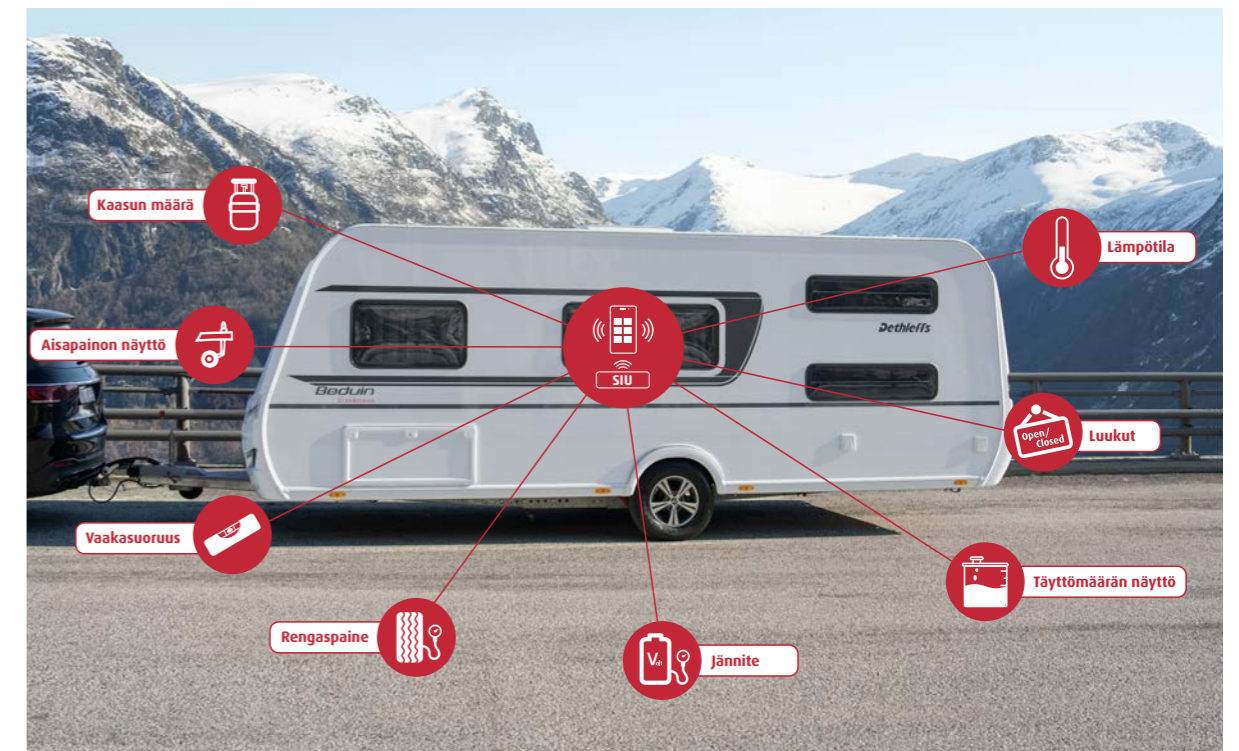

Käytettävissä olevat anturit ja niiden toiminta

- **Kaasun määrä**
  Kaasupullon alla oleva anturi kertoo kaasupullon täyttömäärän
- **Aisapainon näyttö**
  Oikea aisapaino on tärkeä ajovakauden kannalta. Se mitataan nokkapyörästä
- **Vaakasuoruus (vakiovaruste)**
  Ajoneuvon suuntauksen graafinen näyttö
- **Rengaspaine**
  Venttiilinkorkkien anturit mittaavat luotetavasti rengaspaineen
- **Jännite**
  Tietoa akun jännitteestä (jos akku on asennettu)
- **Veden täyttömäärän näyttö**
  näyttää useassa tasossa raikasvesisäiliön täyttömäärän
- **Luukut**
  Ikkunaan tai kattoluukkuun kiinnitettynä näyttää sulkemistilan
- **Lämpötila**
  Jääkaappi tai sisätilat – näyttää vallitsevan lämpötilan

Talvenkestävä: -15 asteeseen jäähdytetyn ajoneuvon täytyy lämmetä neljässä tunnissa +20 asteeseen.

Lisätietoja vaunujemme talviominaisuuksista löydät osoitteesta: www.dethleffs.fi/talviasiantuntija