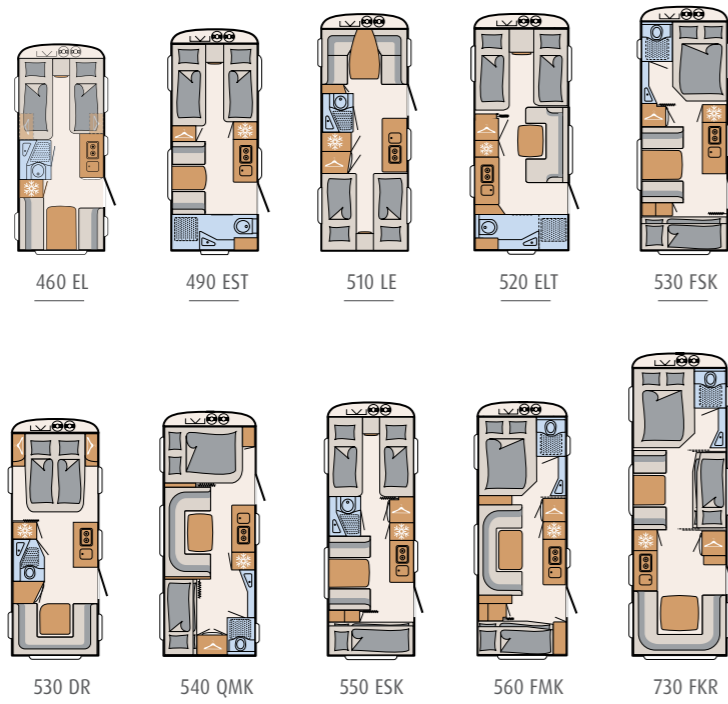

Ulkonäkö

Pohjaratkaisut

Verhoilukankaat

Selma (vakiovaruste)

Olea

Lona

Kohokohdat

- 1 Yksinkertaisesti käytännöllinen! 650 mm leveä ulko-ovi, jossa on ikkuna, kaihdin ja roskis. Ja kahdella massiivisella teräspultilla varustetun safelock-lukkojärjestelmän ansiosta myös erittäin turvallinen.
- 2 Turvallisesti tien päällä: AL-KOn iskunvaimentimilla varustettu alusta, itsesäätyvät AAA-jarrut ja turvavetokytkin.
- 3 Nuku yksinkertaisesti hyvin! 15 cm paksut 7-vyöhykkeiset kylmävaahdot ja ergonominen puinen sälelohja takaavat hyvän nukkumismukavuuden.
- 4 Kaasupullokotelon luukku nousee tilaa säästään suoraan ylös, jolloin vetoaisan päälle kiinnitettyä polkupyöriä ei tarvitse irrottaa.
- 5 Hienostunut tyyli jatkuu myös kylpyhuoneessa: mustat hanat ja valetulla pesualtaalla varustettu taso.
- 6 Virtakiskossa olevia valoja voi siirtää tarpeen mukaan. Samoin kätevää USB-pistorasiaa.