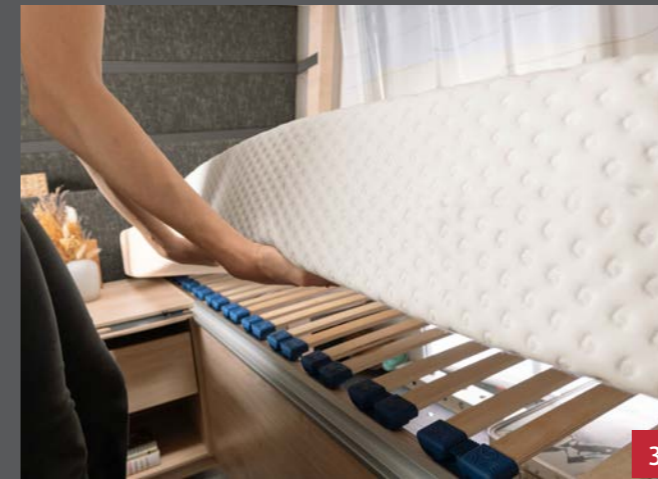

Ulkonäkö

Pohjaratkaisut

Verhoilukankaat

Selma (vakiovaruste)

Olea

Lona

Kohokohdat

- 1 Yksinkertaisesti käytännöllinen! 650 mm leveä ulko-ovi, jossa on ikkuna, kaihdin ja roskis. Ja kahdella massiivisella teräspultilla varustetun safelock-lukkojärjestelmän ansiosta myös erittäin turvallinen.
- 2 Turvallisesti tien päällä: AL-KOn iskunvaimentimilla varustettu alusta, itsesäätyvät AAA-jarrut ja turvavetokytkin.
- 3 Nuku yksinkertaisesti hyvin! 15 cm paksut 7-vyöhykkeiset kylmävaahdot ja ergonominen puinen sälelohja takaavat hyvän nukkumismukavuuden.
- 4 Kaasupullokotelon luukku nousee tilaa säästään suoraan ylös, jolloin vetoaisan päälle kiinnitettyä polkupyöriä ei tarvitse irrottaa.
- 5 Hienostunut tyyli jatkuu myös kylpyhuoneessa: mustat hanat ja valetulla pesualtaalla varustettu taso.
- 6 Virtakiskossa olevia valoja voi siirtää tarpeen mukaan. Samoin kätevää USB-pistorasiaa.