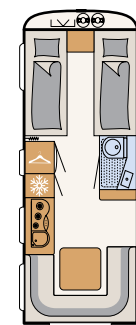

520 ER

4 vuodepaikkaa