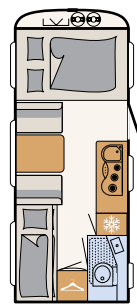

490 QSK

6 vuodepaikkaa