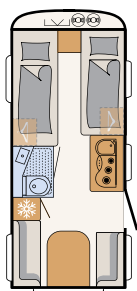

470 EL

3 vuodepaikkaa