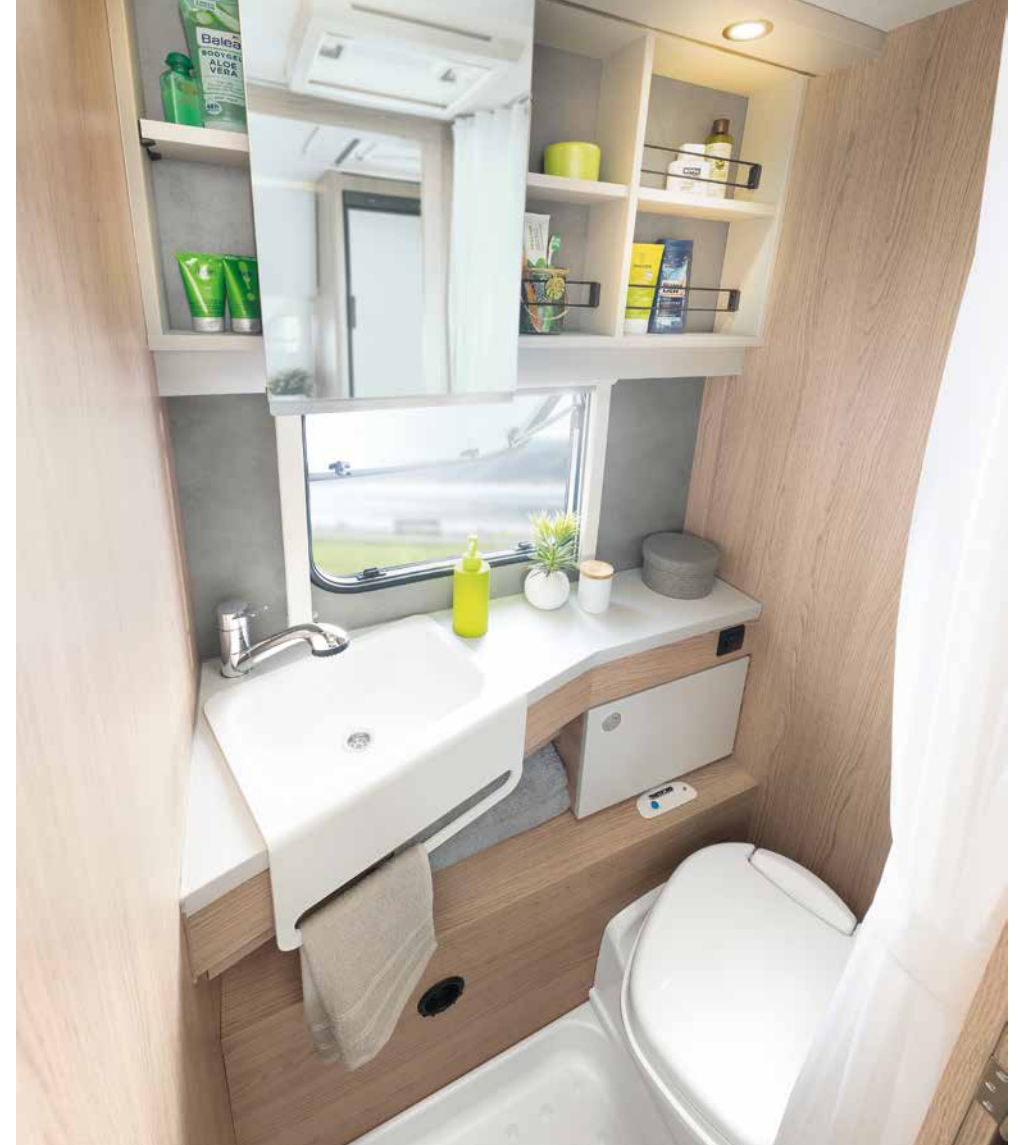

PESUTILAT

Raikkaana uuteen päivään

Kompaktissa, vaaleasävyisessä kylpyhuoneessa on kauniita ja käytännöllisiä yksityiskohtia, kuten altaaseen integroitu pyyhetanko
• 510 ER

Hyllyillä ja peilikaapissa on runsaasti säilytystilaa
• 510 ER