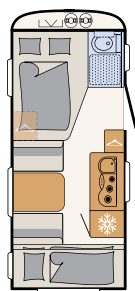

470 FSK

6 vuodepaikkaa