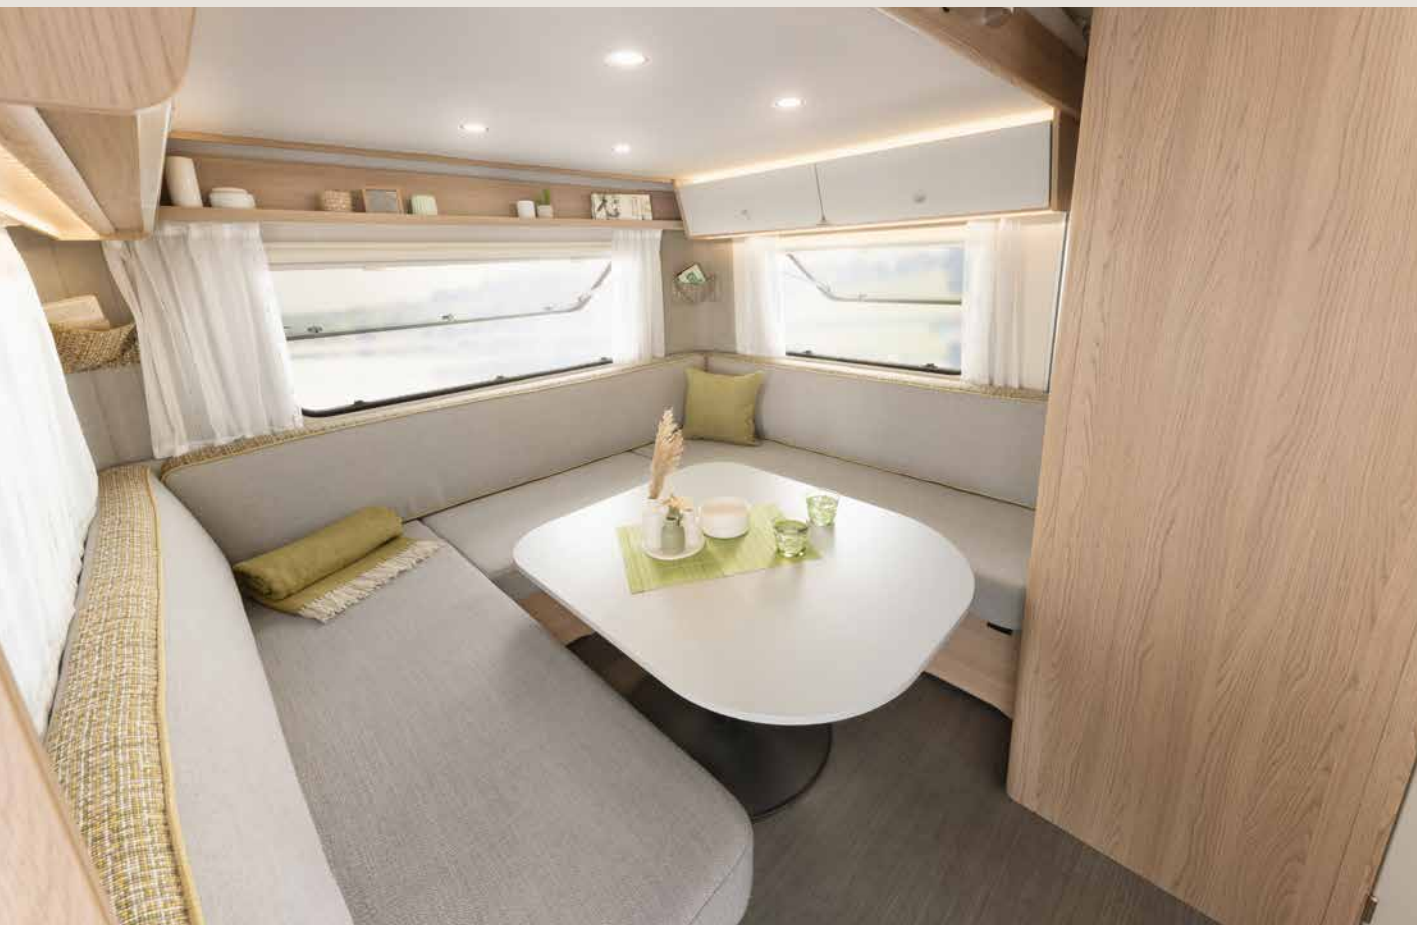

Aero up – ilmavan raikas ja monipuolinen

198 cm sisäkorkeus

Pienistä mitoistaan huolimatta Aero up tarjoaa paljon tilaa ja moneen muuntuvia ratkaisuja
• 530 ER | Skagen

Kahdestaan tai ystävien kanssa reissussa: Istuinryhmän yläpuolelle laskettava nostovuode tekee sen mahdolliseksi • 530 ER | Skagen