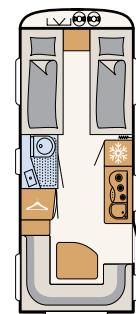

510 ER

4 vuodepaikkaa