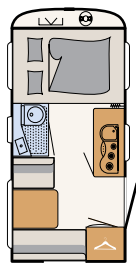

410 QS

3 vuodepaikkaa