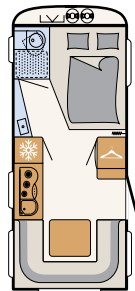

470 FR

4 vuodepaikkaa