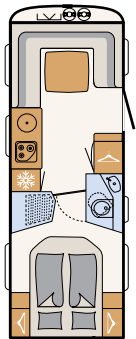

550 RD

3 vuodepaikkaa