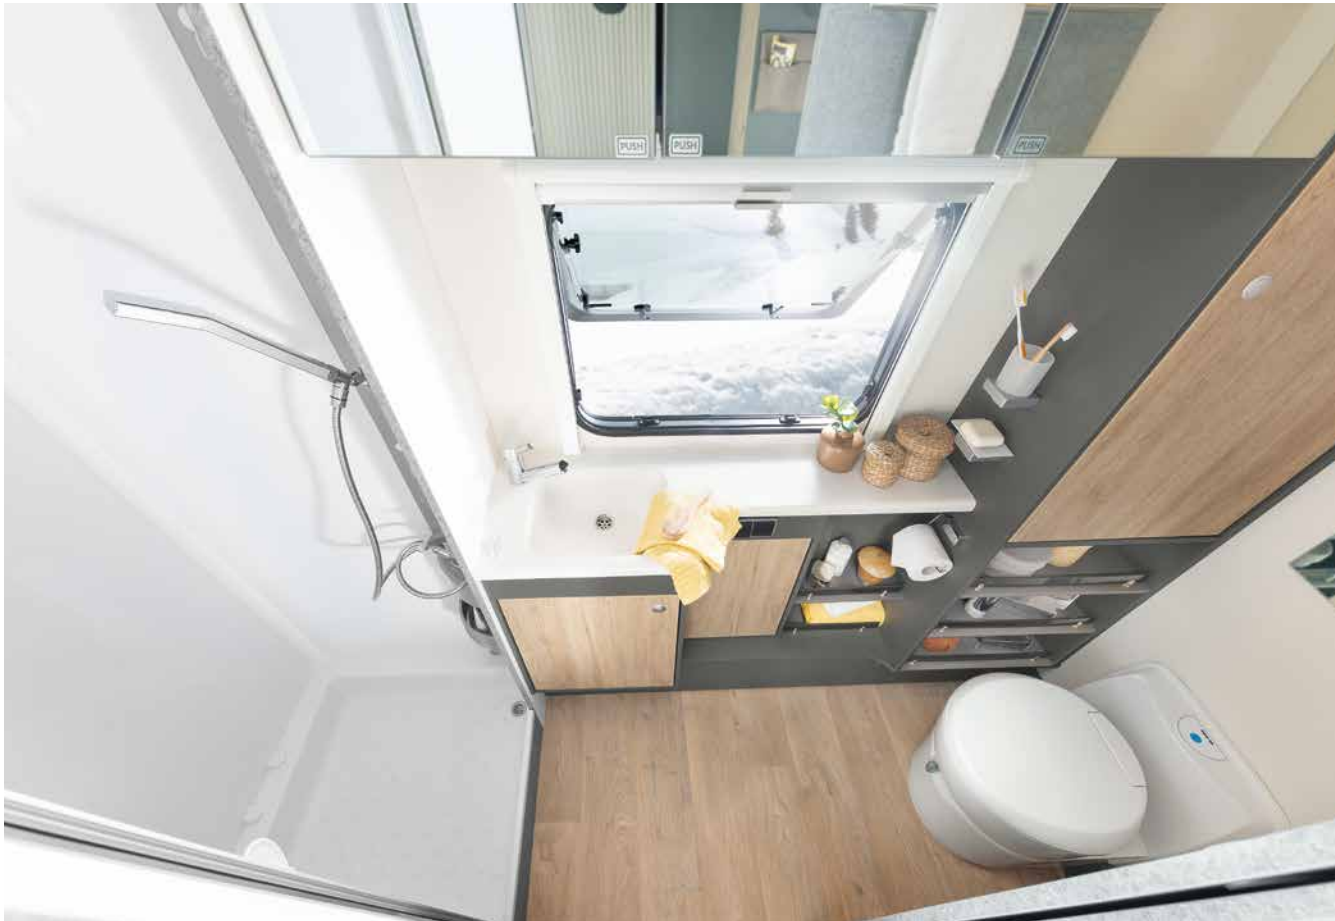

Matkaile ja asu tyylikkäästi

Hienostunutta muotoilua: Tyylikäs matala kaapisto kuuluu Beduin Scandinavian vakiovarusteluun (lisävarusteena saatavana 32" TV ja televisioline) 550 SE | Amposta

Tyylikäs istuinryhmä ja epäsuora valaistus tekevät oleskelutilasta erityisen viihtyisän • 550 SE | Amposta

PESUTILAT

Tilava kylpyhuone

Tilavassa, koko ajoneuvon levyisessä suihkulla varustetussa pesutilassa päivä alkaa mukavasti - 690 BQT

Suihkuun menossa? Seinälle taittuva pesuallas tuo lisätilaa

KEITTIÖ

Keittiö kaikilla herkuilla