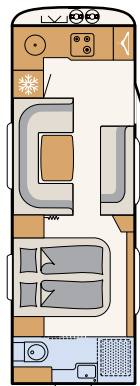

Matkaile ja asu tyylikkäästi

Hienostunutta muotoilua: Tyylikäs matala kaapisto kuuluu Beduin Scandinavian vakiovarusteluun (lisävarusteena saatavana 32" TV ja televisioline) 550 SE | Amposta

Tyylikäs istuinryhmä ja epäsuora valaistus tekevät oleskelutilasta erityisen viihtyisän • 550 SE | Amposta

Valoisa koko vaunun levyinen etukeittiö, jossa suuri panoraamakattoikkuna (pohjaratkaisusta riippuen)

Istuinryhmässä on tukeva, yksijalkainen korkeussäädettävä pöytä (yhden käden mekanismilla) sekä laadukkaat pehmusteet ja niskatyynyt kulmissa vakiona

AirPlus-järjestelmän ansiosta ilma kiertää sisätiloissa yläkaapistojen takaa.

Tilava, koko vaunun levyinen kylpyhuone vaunun takaosassa (pohjaratkaisusta riippuen)

Lämmitetty ja eristetty 42 l harmaavesisäiliö ei jäädy pakkasella

Valkoinen sileä pelti (vakio)

Hopea sileä pelti

550 RD

3 vuodepaikkaa

550 SE

3 vuodepaikkaa

670 BET

3 vuodepaikkaa