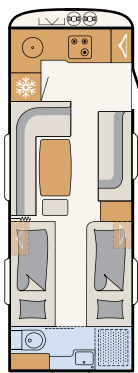

Matkaile ja asu tyylikkäästi

Hienostunutta muotoilua: Tyylikäs matala kaapisto kuuluu Beduin Scandinavian vakiovarusteluun (lisävarusteena saatavana 32" TV ja televisioline) 550 SE | Amposta

Tyylikäs istuinryhmä ja epäsuora valaistus tekevät oleskelutilasta erityisen viihtyisän • 550 SE | Amposta

AirPlus-järjestelmän ansiosta ilma kiertää sisätiloissa yläkaapistojen takaa.

Tilava, koko vaunun levyinen kylpyhuone vaunun takaosassa (pohjaratkaisusta riippuen)

Lämmitetty ja eristetty 42 l harmaavesisäiliö ei jäädy pakkasella

Valkoinen sileä pelti (vakio)

Hopea sileä pelti

550 RD

3 vuodepaikkaa

550 SE

3 vuodepaikkaa

670 BET

3 vuodepaikkaa