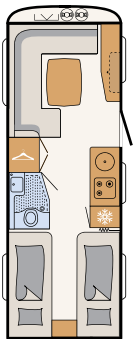

AirPlus-järjestelmän ansiosta ilma kiertää sisätiloissa yläkaapistojen takaa.

Tilava, koko vaunun levyinen kylpyhuone vaunun takaosassa (pohjaratkaisusta riippuen)

Lämmitetty ja eristetty 42 l harmaavesisäiliö ei jäädy pakkasella

Valkoinen sileä pelti (vakio)

Hopea sileä pelti

550 RD

3 vuodepaikkaa

550 SE

3 vuodepaikkaa

670 BET

3 vuodepaikkaa