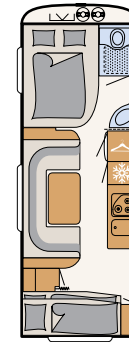

560 FMK

6 vuodepaikkaa