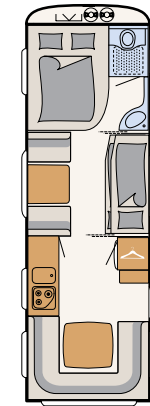

730 FKR

8 vuodepaikkaa

Suurin mahdollinen vuodepaikkamäärä sisältää istuinryhmästä tehtävän vuoteen sekä lisävarusteena saatavan kolmannen kerrosvuoteen ja muut mahdolliset lisävarustevaihtoehdot.