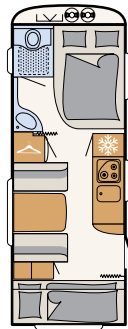

530 FSK

6 vuodepaikkaa