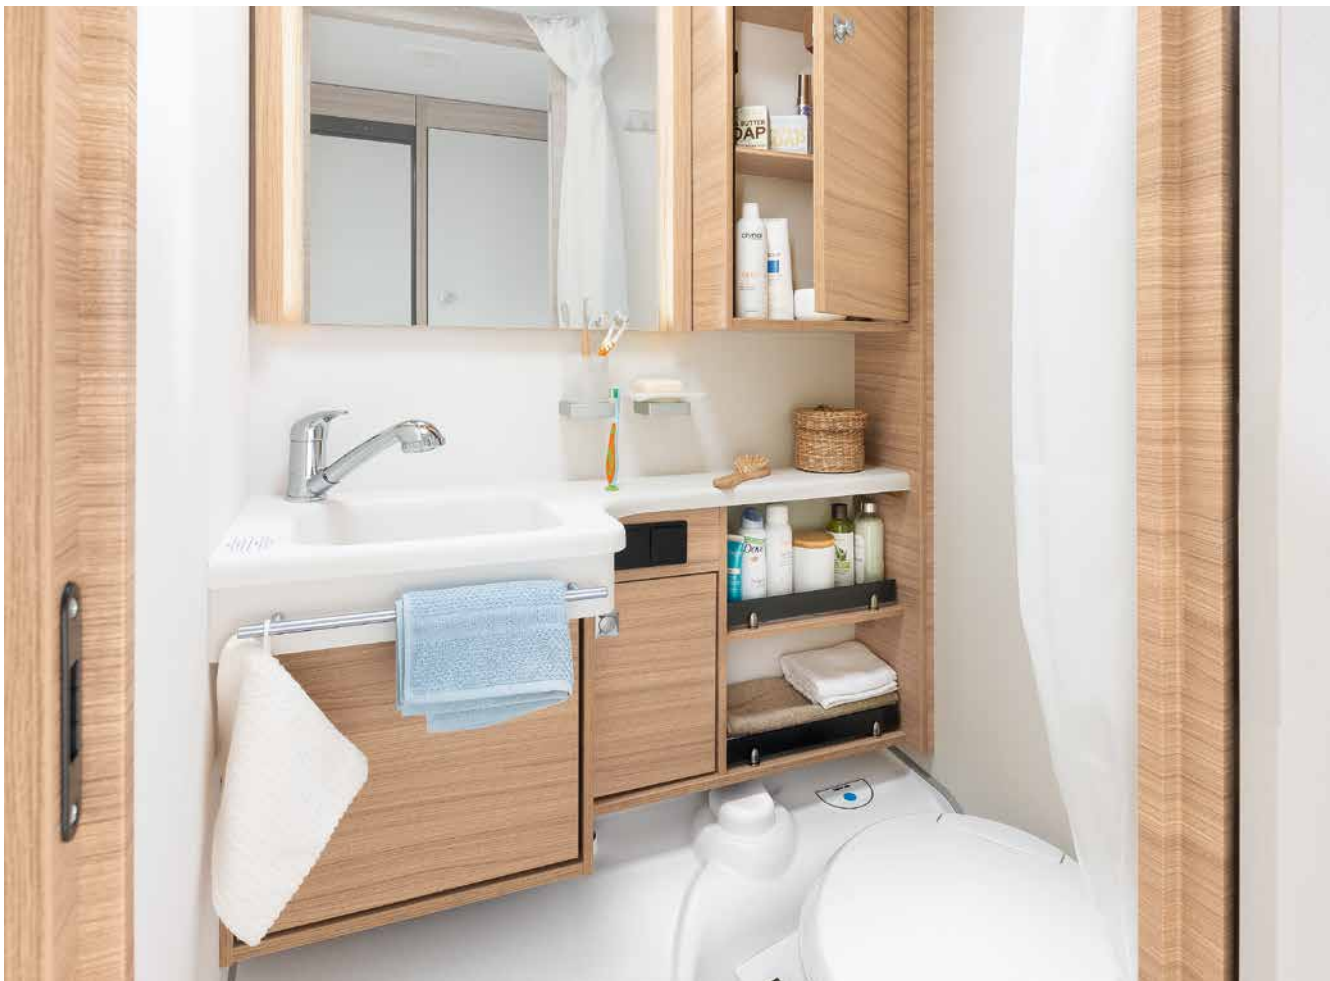

# Kokonaisvaltaista hyvinvointia

Camperin kompaktissa kylpyhuoneessa on kaikki, mitä tarvitset valmistautuessasi uuteen lomapäivään - 550 ESK | Mount

Tilavan vuoteen välittömässä läheisyydessä sijaitsevat pesutilat: suihku ja WC - 730 FKR | Galaxy