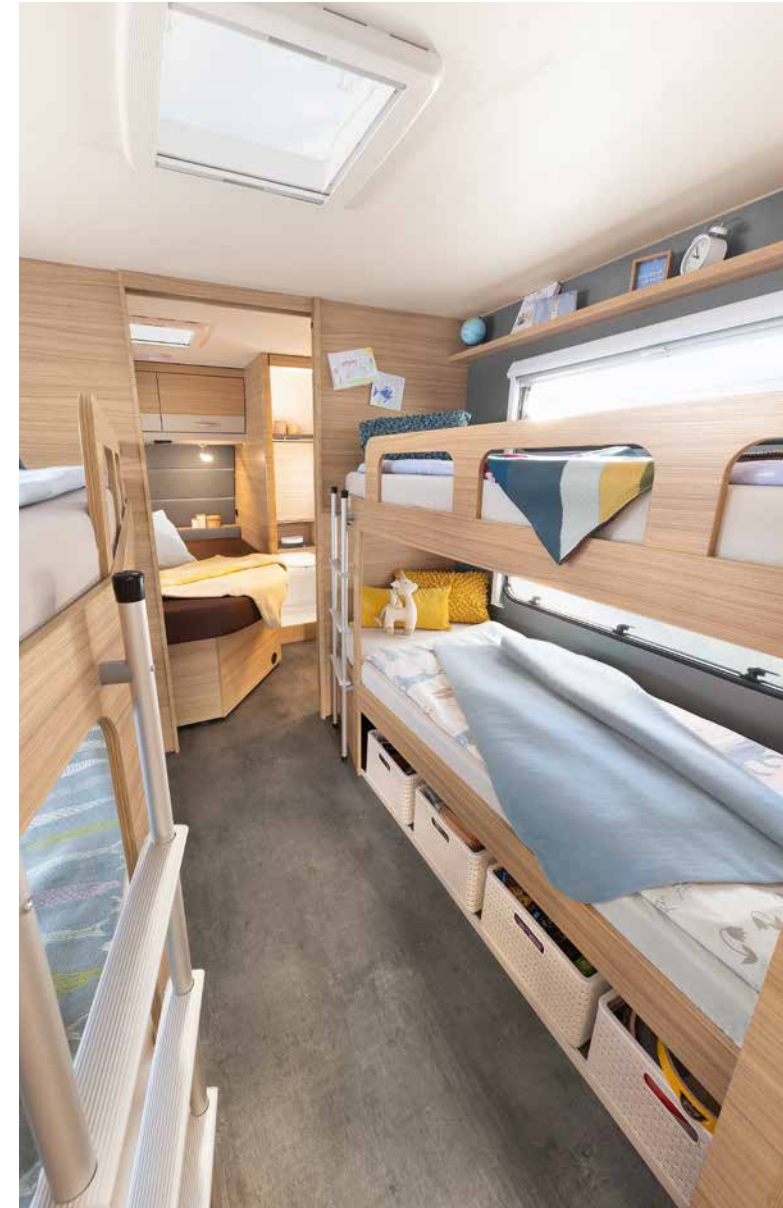

Mukavat erillisvuoteet on helppo yhdistää tilavaksi parivuoteeksi (lisävaruste) Dethleffs-patjanpäälliset sopivat täydellisesti Dethleffs-vuoteisiin. Saatavana Dethleffs Original -varusteiden verkko-kaupasta (lue lisää s. 78)

Suuressa poikittaisvuoteessa sisäänkäynnin luona on mukavasti tilaa kahdelle
•500 QSK | Galaxy