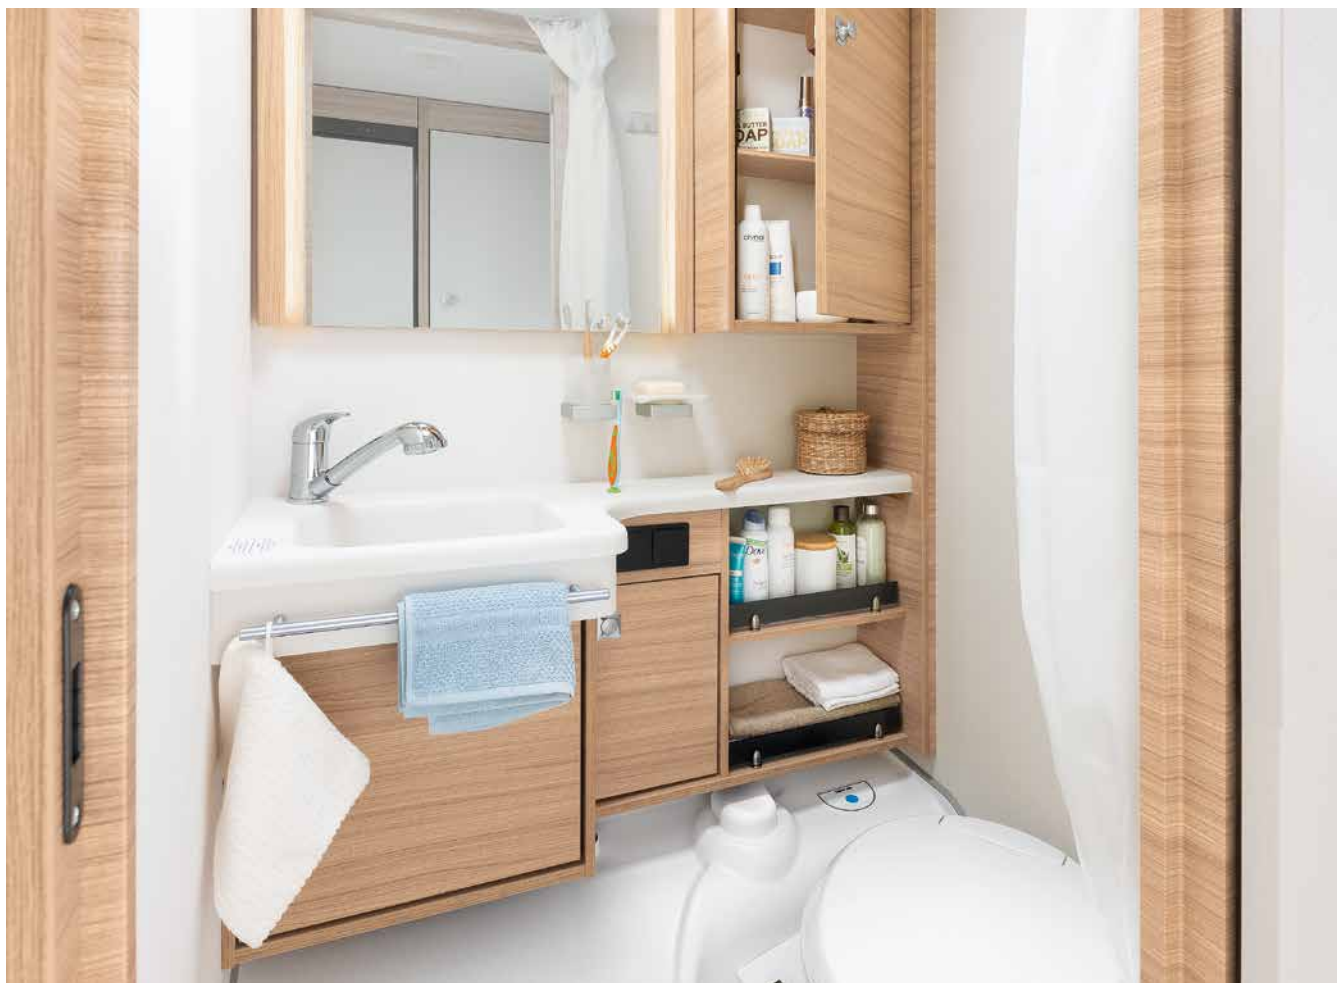

PESUTILAT

Kokonaisvaltaista hyvinvointia

Camperin kompaktissa kylpyhuoneessa on kaikki, mitä tarvitset valmistautuessasi uuteen lomapäivään - 550 ESK | Mount

Tilavan vuoteen välittömässä läheisyydessä sijaitsevat pesutilat: suihku ja WC - 730 FKR | Galaxy