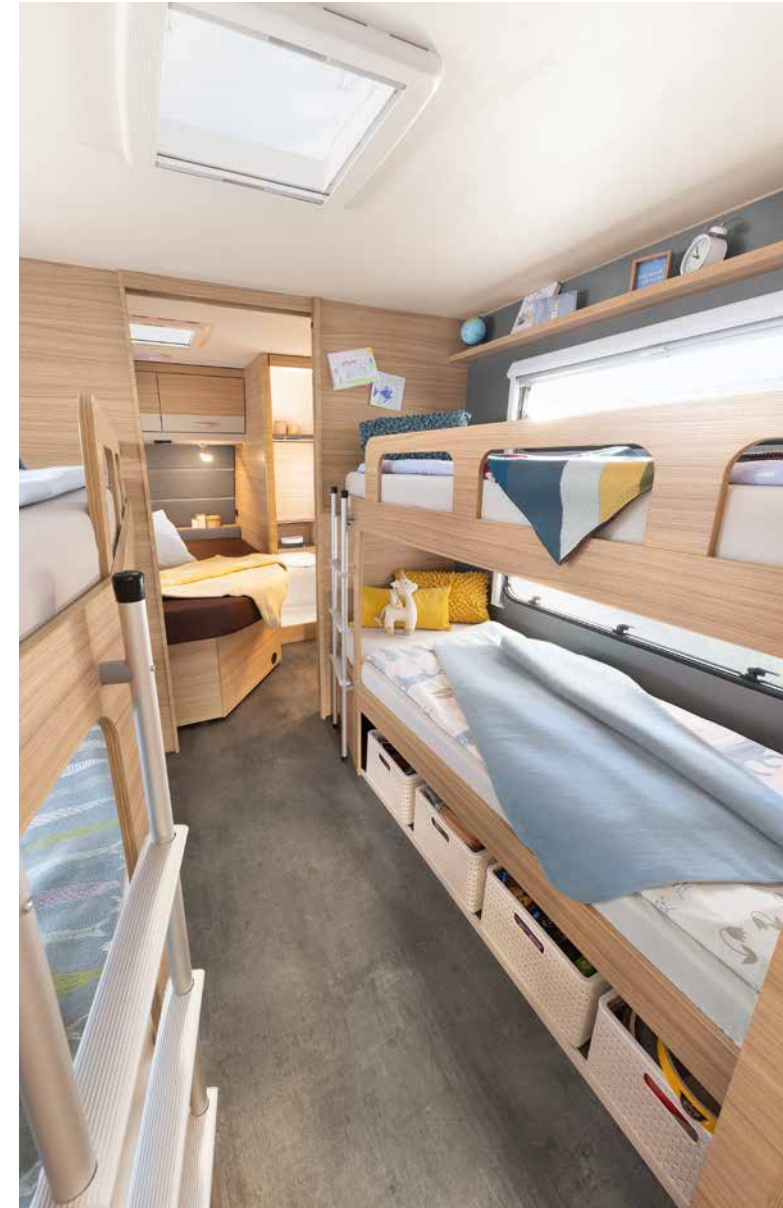

Suuressa poikittaisvuoteessa sisäänkäynnin luona on mukavasti tilaa kahdelle
•500 QSK | Galaxy

Sopii myös suurperheelle: Saatavana lisävarusteena toinen kahden hengen kerrosvuode siviustinryhmän tilalle (pohjaratkaisusta riippuen) •730 FKR | Galaxy