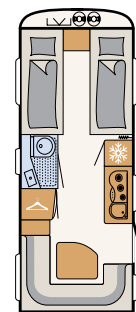

510 ER

4 vuodepaikkaa