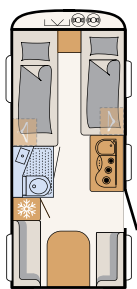

470 EL

3 vuodepaikkaa