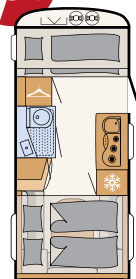

460 KR

4 vuodepaikkaa