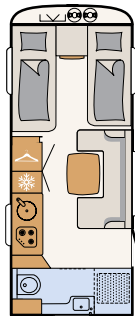

520 ELT

3 Schlafplätze