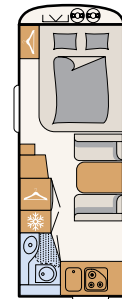

480 FSH
3 vuodepaikkaa