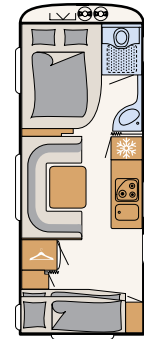

565 FMK

6 vuodepaikkaa