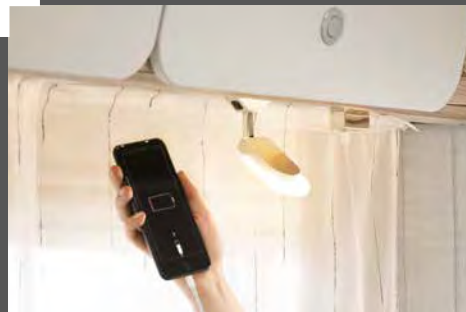

Suuri LED-valoilla varustettu kattoik-
kuna tuo paljon valoa ja raikasta
ilmaa sisään (lisävaruste)

AirPlus-järjestelmän ansiosta ilma
kiertää sisätiloissa yläkaapistojen
takaa.

Kiskoon haluamaasi paikkaan kiinni-
tettävät lukuvalot sekä USB-pistorasia