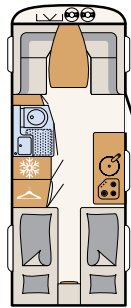

510 LE

4 vuodepaikkaa