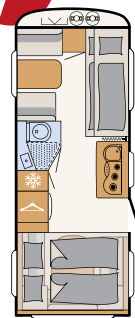

530 KR

4 vuodepaikkaa

Suurin mahdollinen vuodepaikkamäärä sisältää istuinryhmästä tehtävän vuoteen sekä lisävarusteena saatavan kolmannen kerrosvuoteen ja muut mahdolliset lisävarustevaihtoehdot.