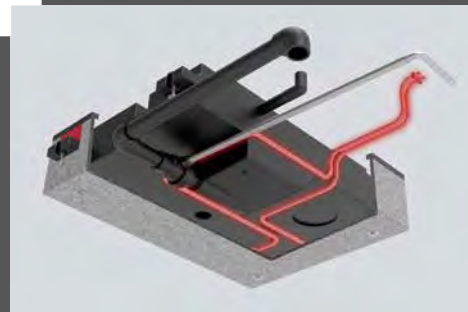

Lämmitetty ja eristetty 42 l harmaavesisäiliö ei jäädy pakkasella