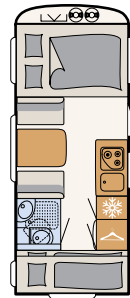

495 QSK

6 vuodepaikkaa