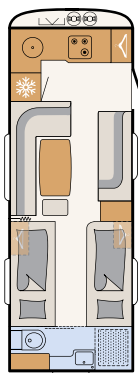

Valkoinen sileä pelti (vakio)

Hopea sileä pelti

550 RD

3 vuodepaikkaa

550 SE

3 vuodepaikkaa

670 BET

3 vuodepaikkaa