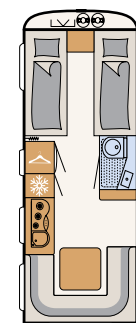

520 ER

4 vuodepaikkaa