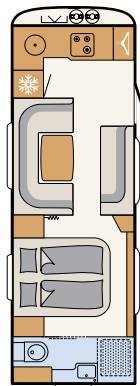

Valkoinen sileä pelti (vakio)

Hopea sileä pelti

550 RD

3 vuodepaikkaa

550 SE

3 vuodepaikkaa

670 BET

3 vuodepaikkaa