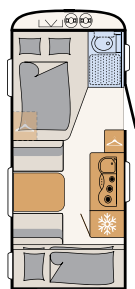

470 FSK

6 vuodepaikkaa