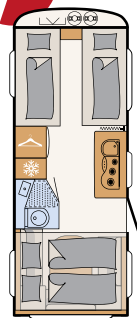

530 ER

4 vuodepaikkaa