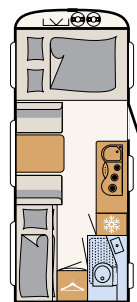

490 QSK

6 vuodepaikkaa