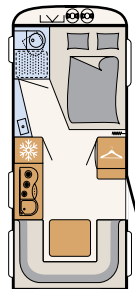

470 FR

4 vuodepaikkaa