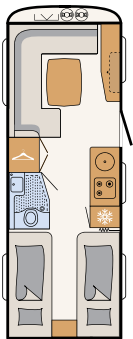

550 SE

3 vuodepaikkaa