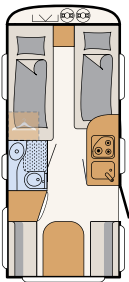

475 EL

3 vuodepaikkaa