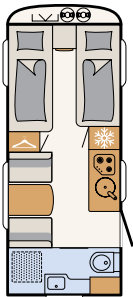

490 EST

3 vuodepaikkaa