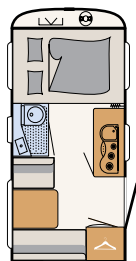

410 QS

3 vuodepaikkaa