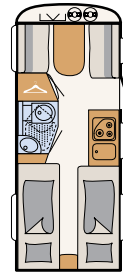

460 LE
3 vuodepaikkaa