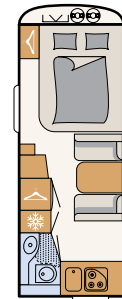

Lisätietoja osoitteesta:
www.dethleffs.fi/cjoy tai
erillisestä hinnastosta

Valkoinen kuulavasaroitu pelti (vakio)

410 LK
5 vuodepaikkaa

420 QSH
3 vuodepaikkaa

460 LE
3 vuodepaikkaa

480 FSH
3 vuodepaikkaa

480 QLK
6 vuodepaikkaa