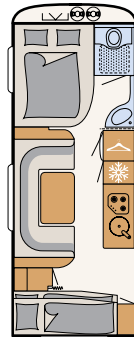

560 FMK

6 vuodepaikkaa