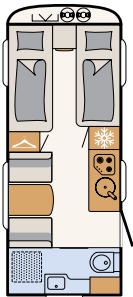

Valkoinen kuulavasaroitu pelti (vakio)

Valkoinen sileä pelti

Hopea sileä pelti

460 EL

3 vuodepaikkaa

490 EST

3 vuodepaikkaa

510 LE