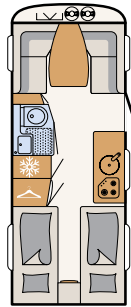

Valkoinen kuulavasaroitu pelti (vakio)

Valkoinen sileä pelti

Hopea sileä pelti

460 EL

3 vuodepaikkaa

490 EST

3 vuodepaikkaa

510 LE