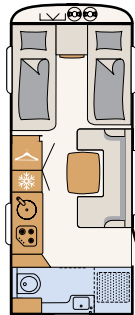

520 ELT

3 Schlafplätze