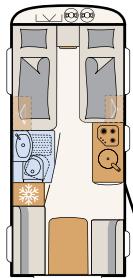

460 EL

3 vuodepaikkaa