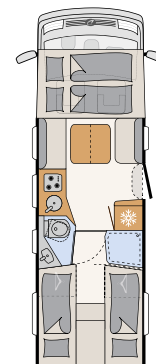

I 7150-2 EBL

5 vuodepaikkaa

Vuodepaikkamäärä kertoo suurimman mahdollisen vuoteiden määrän kyseessä olevassa pohjaratkaisussa ja on osittain mahdollinen vain lisähintaan saatavien varusteiden kanssa.