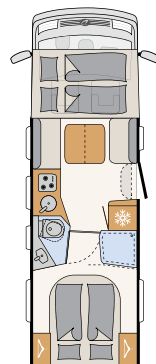

I 7150-2 DBL

5 vuodepaikkaa