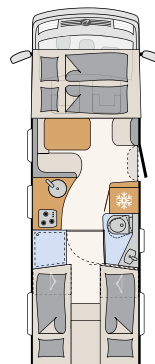

I 7150-2 EB

5 vuodepaikkaa