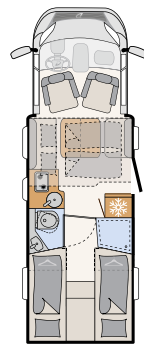

T 7052 EBL

5 vuodepaikkaa

Vuodepaikkamäärä kertoo suurimman mahdollisen vuoteiden määrän kyseessä olevassa pohjaratkaisussa ja on osittain mahdollinen vain lisähintaan saatavien varusteiden kanssa.