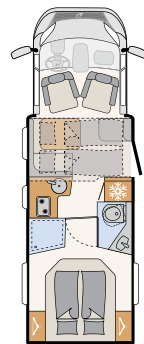

T 7052 DBM

5 vuodepaikkaa