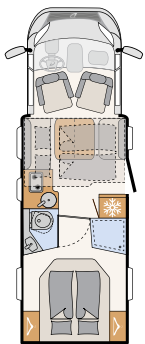

T 7052 DBL

5 vuodepaikkaa