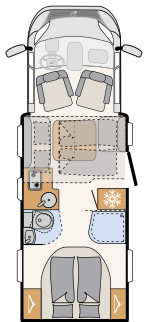

Ohjaamon kaihtimet suojaavat kylmältä, kuumuudelta ja ohikulkijoiden katseilta

150 mm paksut monivöhykkeiset kylmävaahtopatjat takaavat hyvät unet

Ohjaamon avattava kattoikkuna tuo lisää valoa ja ilmaa sisätiloihin

Erinomainen märkien vaatteiden kuivatukseen: vaatehanki suihkutilassa (mallista riippuen)

70 cm leveä ulko-ovi, jossa hyttysverkko

Valkoinen (vakio)

T 6752 DBL

5 vuodepaikkaa

T 6762

4 vuodepaikkaa

T 6812 EB