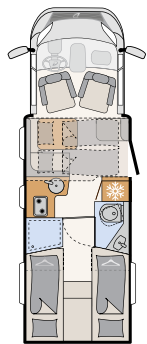

T 7052 EB

5 vuodepaikkaa