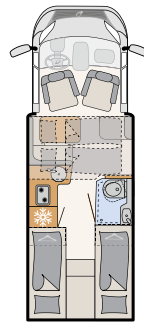

Ohjaamon kaihtimet suojaavat kylmältä, kuumuudelta ja ohikulkijoiden katseilta

150 mm paksut monivöhykkeiset kylmävaahtopatjat takaavat hyvät unet

Ohjaamon avattava kattoikkuna tuo lisää valoa ja ilmaa sisätiloihin

Erinomainen märkien vaatteiden kuivatukseen: vaatehanki suihkutilassa (mallista riippuen)

70 cm leveä ulko-ovi, jossa hyttysverkko

Valkoinen (vakio)

T 6752 DBL

5 vuodepaikkaa

T 6762

4 vuodepaikkaa

T 6812 EB