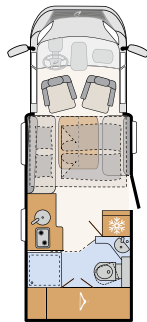

Ohjaamon kaihtimet suojaavat kylmältä, kuumuudelta ja ohikulkijoiden katseilta

150 mm paksut monivöhykkeiset kylmävaahtopatjat takaavat hyvät unet

Ohjaamon avattava kattoikkuna tuo lisää valoa ja ilmaa sisätiloihin

Erinomainen märkien vaatteiden kuivatukseen: vaatehanki suihkutilassa (mallista riippuen)

70 cm leveä ulko-ovi, jossa hyttysverkko

Valkoinen (vakio)

T 6752 DBL

5 vuodepaikkaa

T 6762

4 vuodepaikkaa

T 6812 EB