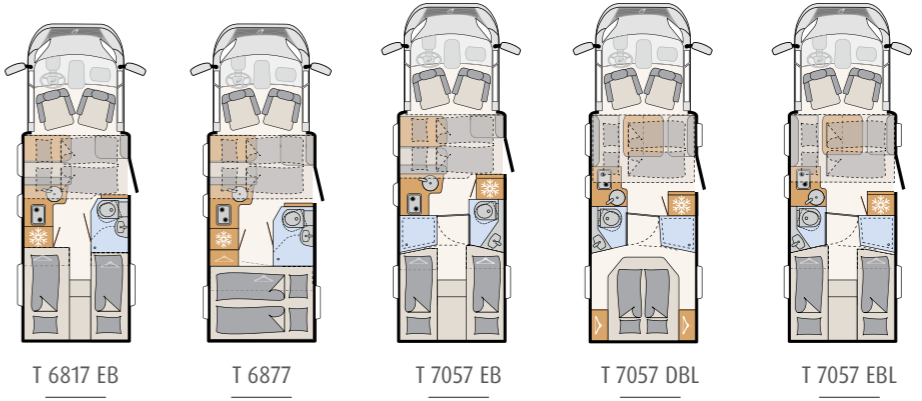

Ulkopuoli

Design

Saros (vakiona)

Heron - puolinhaka

Yoko

Pohjaratkaisut

Dethleffs-kauppiasi.

02.24