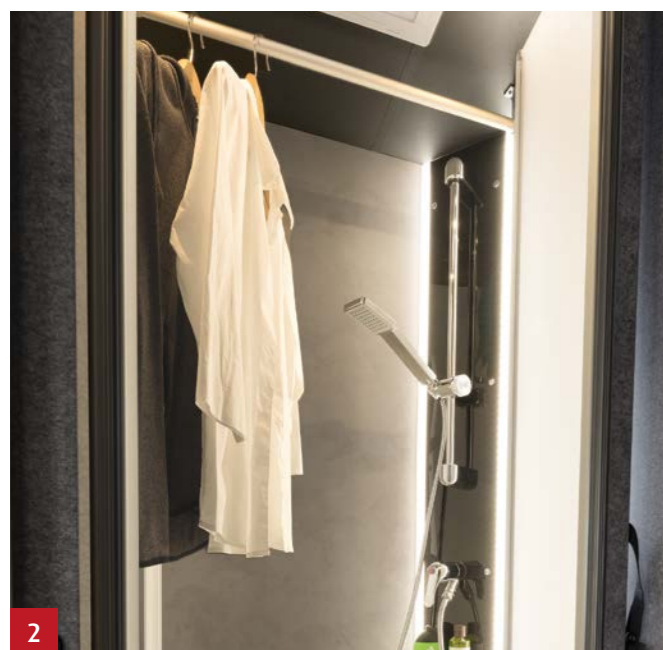

Uuden Trendin kylpyhuoneet ovat tyylikkäitä ja niissä on paljon säilytystilaa. Pesu- ja pukeutumistilalla varustetuissa malleissa ne toimivat tilanjakajana.

- 1 Suihku on tilava ja hienostunut. Taustavalaistu suihkukonsoli on osa lisähintaan saatavaa Light Moments -tunnelmavalais- tusta.
- 2 Suihku toimii myös märkien vaatteiden kuivaustilana tai vaatekaapin laajennuksena.
- 3 Näppärä ratkaisu: Pesu- ja pukeutumistila (mallikohtainen). Kylpyhuoneen ovella voi sulkea kulun oleskelutilaan. Näin muodostuvaan suureen pesu- ja pukeutumistilaan saadaan kunnolla yksityisyyttä. Makuutilojen suuntaan kylpyhuo- neen voi erottaa puisella liukuovella.
- 4 Liukuovilla varustetussa peilikaapissa on paljon säilytystilaa. Korkeat reunat ja kuminauhat estävät tavaroita putoamista. Moniin malleihin on saatavissa tilauksesta ikkuna, joka parantaa ilmanvaihtoa erityisesti suihkun jälkeen.