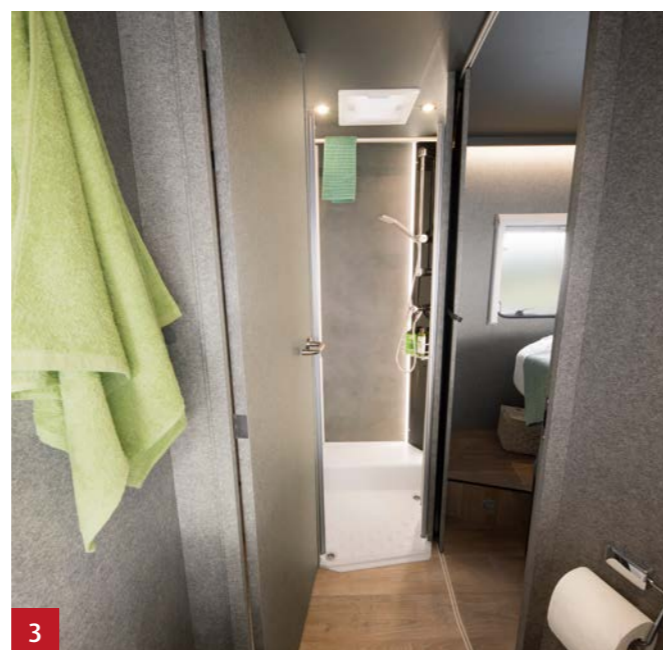

Uuden Trendin kylpyhuoneet ovat tyylikkäitä ja niissä on paljon säilytystilaa. Pesu- ja pukeutumistilalla varustetuissa malleissa ne toimivat tilanjakajana.

- 1 Suihku on tilava ja hienostunut. Taustavalaistu suihkukonsoli on osa lisähintaan saatavaa Light Moments -tunnelmavalais- tusta.
- 2 Suihku toimii myös märkien vaatteiden kuivaustilana tai vaatekaapin laajennuksena.
- 3 Näppärä ratkaisu: Pesu- ja pukeutumistila (mallikohtainen). Kylpyhuoneen ovella voi sulkea kulun oleskelutilaan. Näin muodostuvaan suureen pesu- ja pukeutumistilaan saadaan kunnolla yksityisyyttä. Makuutilojen suuntaan kylpyhuo- neen voi erottaa puisella liukuovella.
- 4 Liukuovilla varustetussa peilikaapissa on paljon säilytystilaa. Korkeat reunat ja kuminauhat estävät tavaroita putoamista. Moniin malleihin on saatavissa tilauksesta ikkuna, joka parantaa ilmanvaihtoa erityisesti suihkun jälkeen.