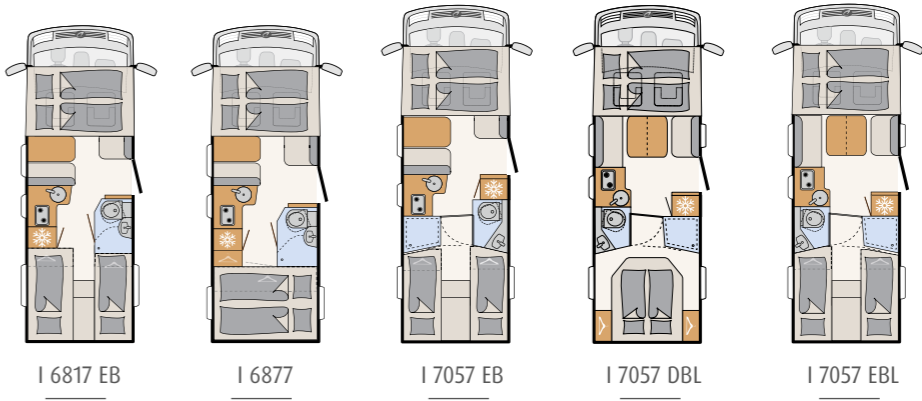

Pohjaratkaisut