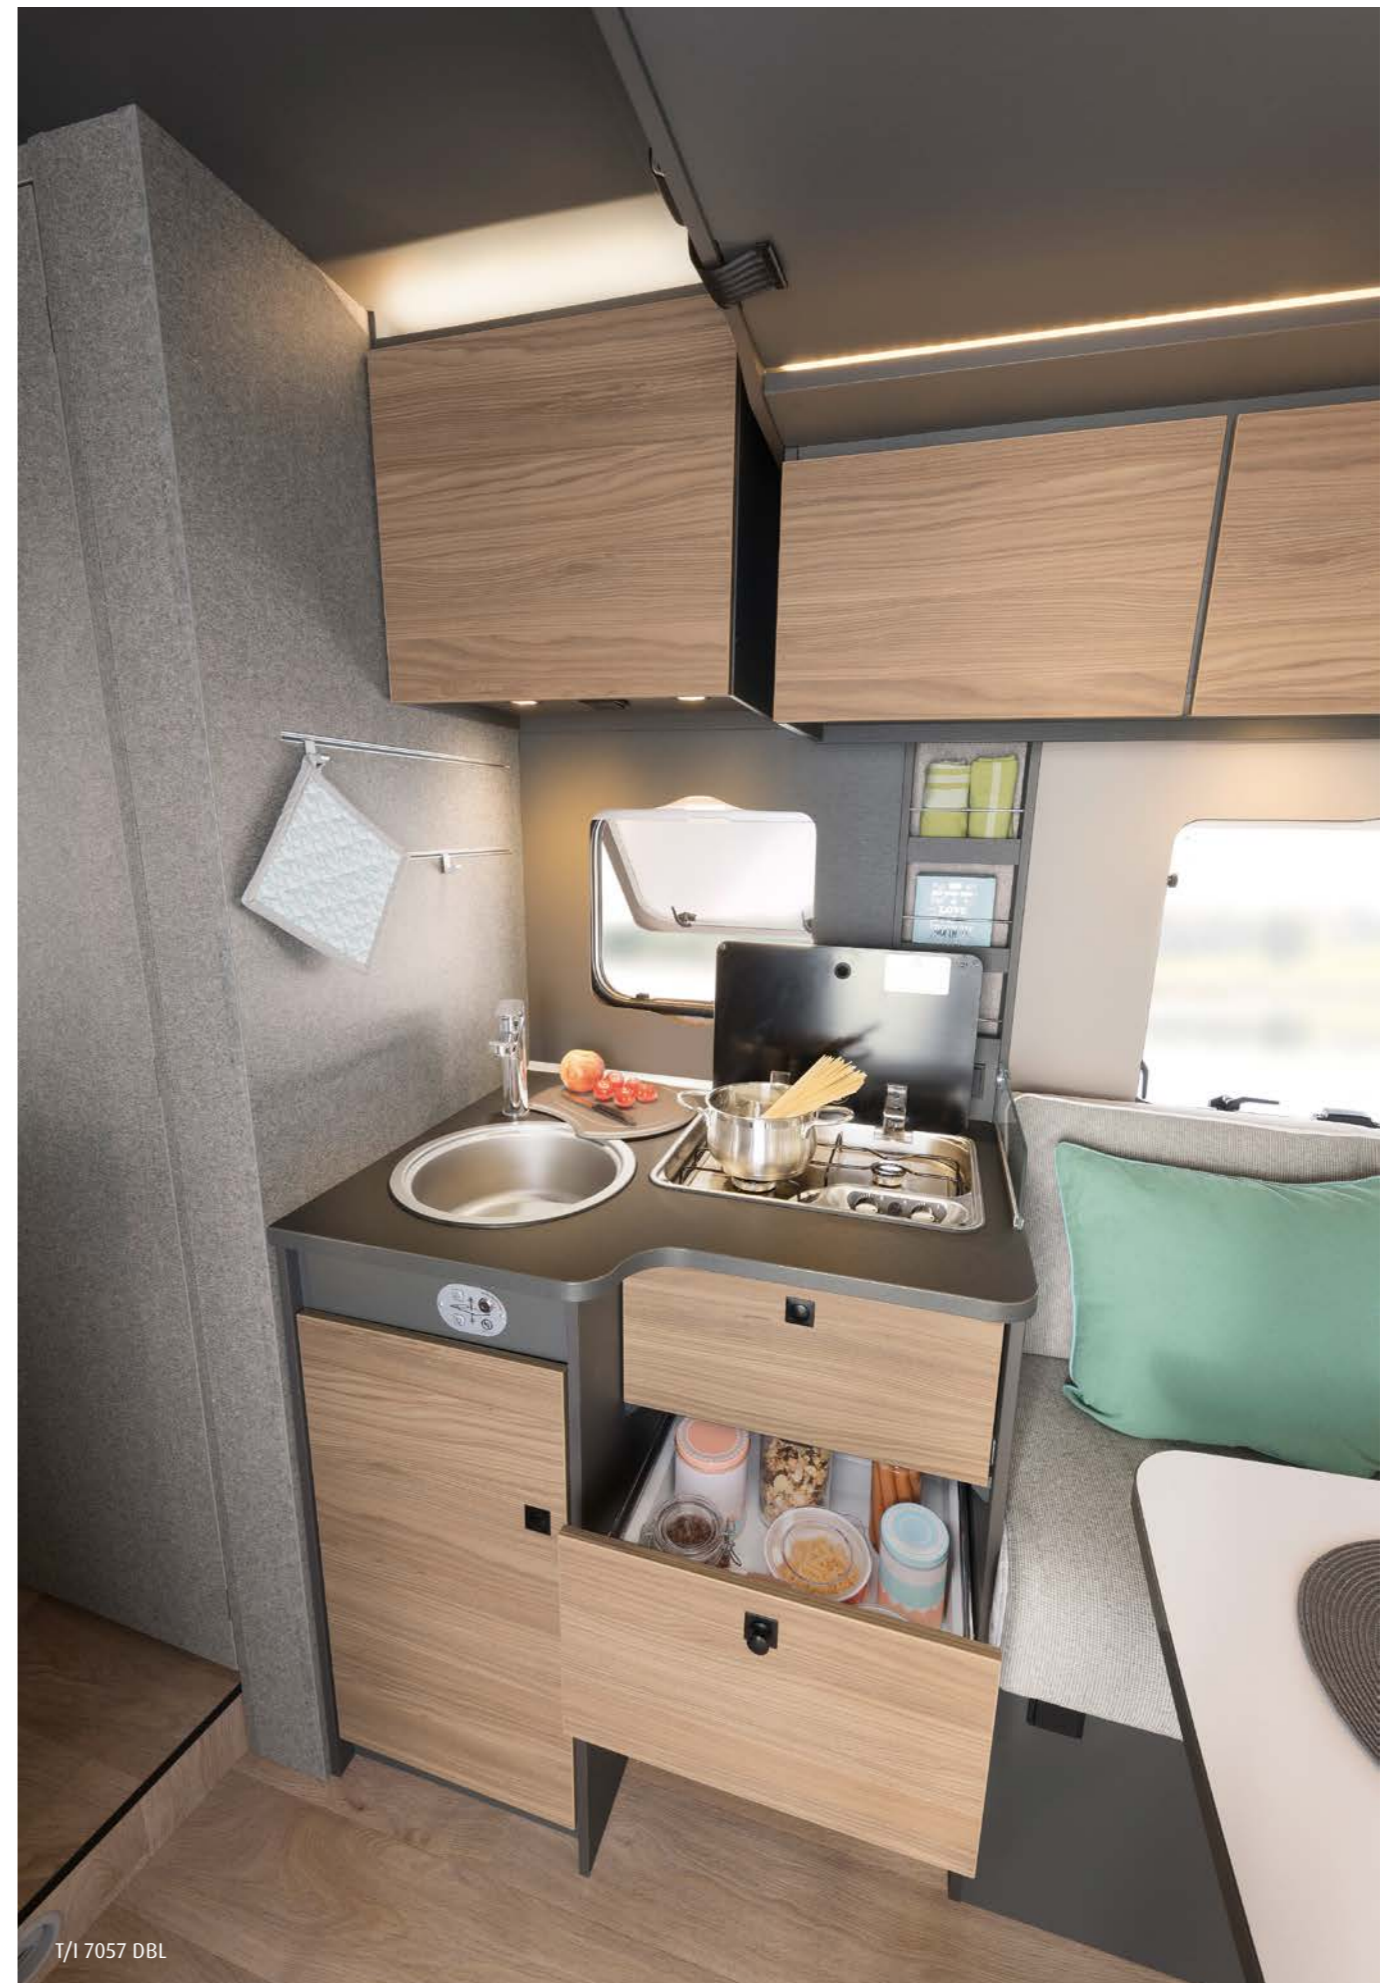

Täydellinen keittiö.

Kuulutko niihin, jotka eivät halua käyttää lomalla aikaansa ruuanlaittoon, vai oletko intohimoinen kokki, joka juuri lomalla haluaa omistautua harrastukselleen? Valmistitpa keittiössä vain aamukahvin tai monen ruokalajin illallisen lomakohteesi erikoisuuksista, Trendin keittiö taipuu kaikkeen! Sen on täydellisesti varustettu lämpimällä vedellä, 2-liekkisellä kaasuliedellä ja runsailla säilytystiloilla.

1 Sileä takaseinä on helppo pitää puhtaana ja siinä on kätevä maustehylly. Takana on tilaa kahvinkeitinille – ja kaksi pistorasiaa.

2 Sivuseinän Multiflex-kiskojärjestelmää voi täydentää Dethleffsin alkuperäistarvikkeisiin kuuluvilla koukuilla, talouspaperitelineellä tai pienellä hyllyllä.

Kätevää: Altaan kansi toimii nurin päin käännettynä leikkuulautana! Kaasun sulkuventtiilit on sijoitettu vetolaatikon kannen taakse, mistä niihin pääsee helposti käsiksi. Kaasulla toimivien laitteiden, kuten liedon, jääkaapin ja lämmityksen, kaasunsiyöto tulee nimittäin katkaista aina käytön jälkeen.

3 137 litran jääkaappi-pakastin on sijoitettu ylemmäksi, mikä helpottaa sen käyttöä. AES-järjestelmällä varustettuna se valitsee automaattisesti optimaalisen energiamuodon (12 V, 230 V tai kaasu).