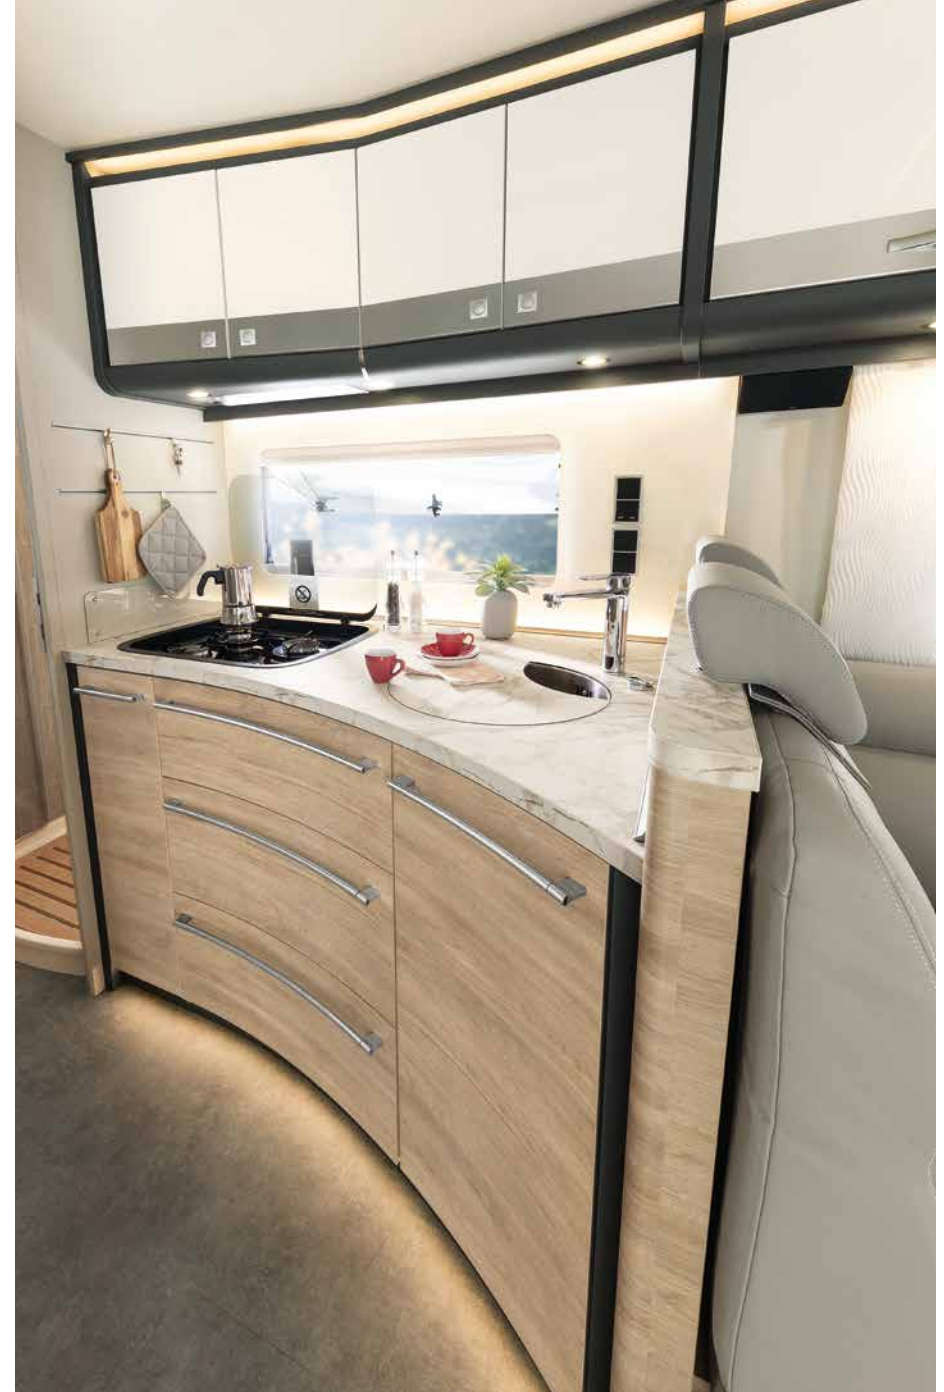

Tilaa riittää! XXL A tarjoaa hullepeat tilat lomanviettoon - tyylistä tinkimättä.