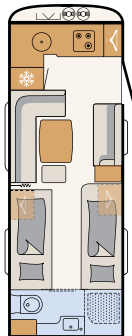

Matkaile ja asu tyylikkäästi

Hienostunutta muotoilua: Tyylikäs matala kaapisto kuuluu Beduin Scandinavian vakiovarusteluun (lisävarusteena saatavana 32" TV ja televisioline) 550 SE | Amposta

Tyylikäs istuinryhmä ja epäsuora valaistus tekevät oleskelutilasta erityisen viihtyisän • 550 SE | Amposta

AirPlus-järjestelmän ansiosta ilma kiertää sisätiloissa yläkaapistojen takaa.

Tilava, koko vaunun levyinen kylpyhuone vaunun takaosassa (pohjaratkaisusta riippuen)

Lämmitetty ja eristetty 42 l harmaavesisäiliö ei jäädy pakkasellaakaan

Valkoinen sileä pelti (vakio)

Hopea sileä pelti

540 QMK

3 vuodepaikkaa

550 BET

3 vuodepaikkaa

550 RD

3 vuodepaikkaa