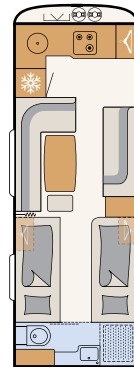

670 BET

3 vuodepaikkaa