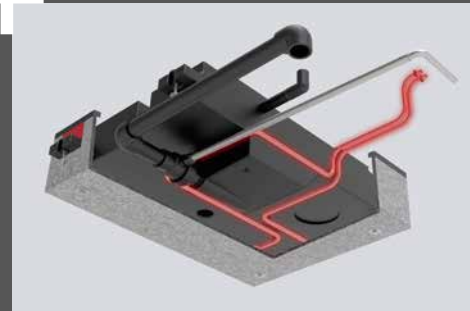

Lämmitetty ja eristetty 42 l harmaavesisäiliö ei jäädy pakkasellaakaan