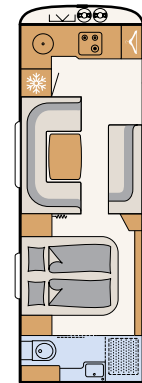

690 BQT

4 vuodepaikkaa

Suurin mahdollinen vuodepaikkamäärä sisältää istuinryhmästä tehtävän vuoteen sekä lisävarusteena saatavan kolmannen kerrosvuoteen ja muut mahdolliset lisävarustevaihtoehdot.