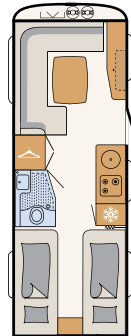

AirPlus-järjestelmän ansiosta ilma kiertää sisätiloissa yläkaapistojen takaa.

Tilava, koko vaunun levyinen kylpyhuone vaunun takaosassa (pohjaratkaisusta riippuen)

Lämmitetty ja eristetty 42 l harmaavesisäiliö ei jäädy pakkasellaakaan

Valkoinen sileä pelti (vakio)

Hopea sileä pelti

540 QMK

3 vuodepaikkaa

550 BET

3 vuodepaikkaa

550 RD

3 vuodepaikkaa