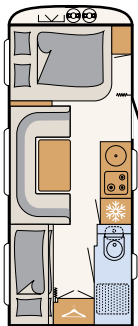

AirPlus-järjestelmän ansiosta ilma kiertää sisätiloissa yläkaapistojen takaa.

Tilava, koko vaunun levyinen kylpyhuone vaunun takaosassa (pohjaratkaisusta riippuen)

Lämmitetty ja eristetty 42 l harmaavesisäiliö ei jäädy pakkasellaakaan

Valkoinen sileä pelti (vakio)

Hopea sileä pelti

540 QMK

3 vuodepaikkaa

550 BET

3 vuodepaikkaa

550 RD

3 vuodepaikkaa