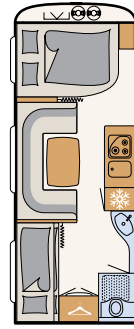

540 QMK

6 vuodepaikkaa