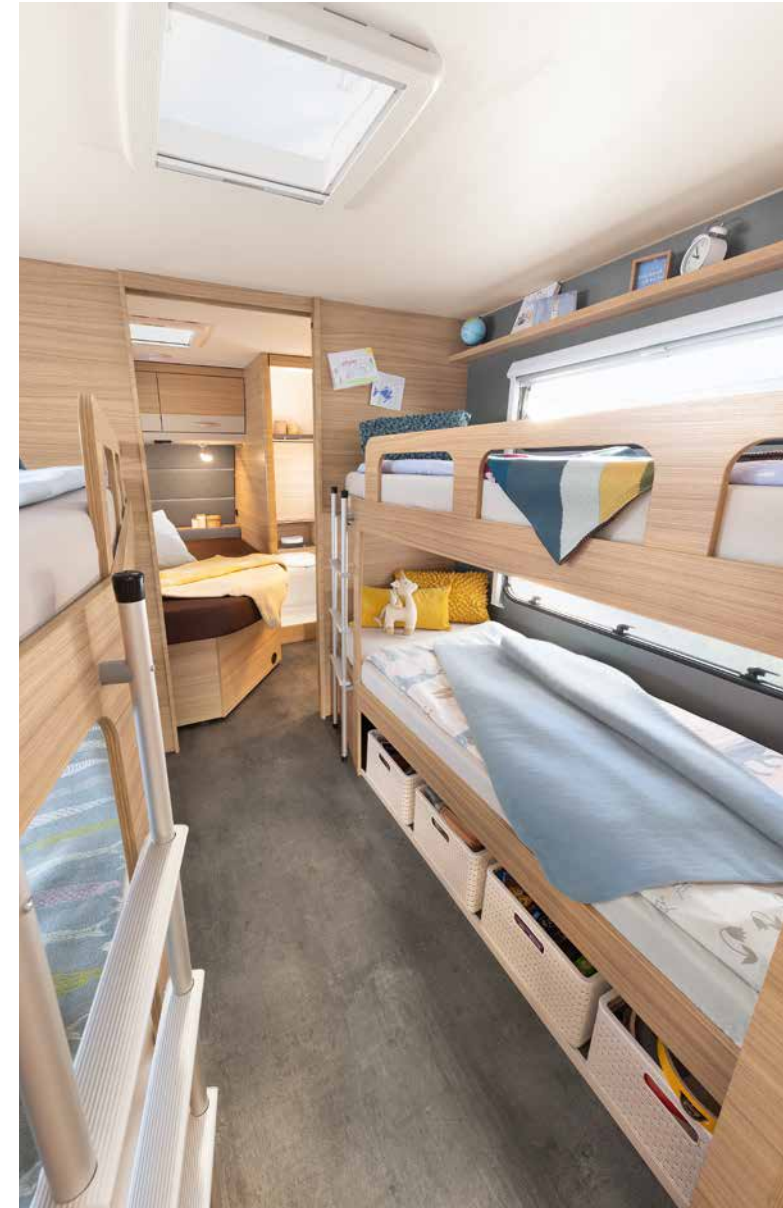

Mukavat erillisvuoteet on helppo yhdistää tilavaksi parivuoteeksi (lisävaruste) Dethleffs-patjanpäälliset sopivat täydellisesti Dethleffs-vuoteisiin. Saatavana Dethleffs Original -varusteiden verkkokaupasta (lue lisää s. 66)

www.dethleffs-original-zubehoer.com/en

Sopii myös suurperheelle: Saatavana lisävarusteena toinen kahden hengen kerrosvuode siviustinryhmän tilalle (pohjaratkaisusta riippuen) • 730 FKR | Galaxy