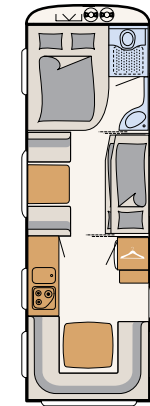

730 FKR

8 vuodepaikkaa

Suurin mahdollinen vuodepaikkamäärä sisältää istuinryhmästä tehtävän vuoteen sekä lisävarusteena saatavan kolmannen kerrosvuoteen ja muut mahdolliset lisävarustevaihtoehdot.