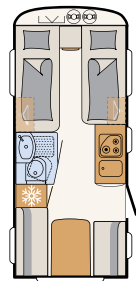

460 EL

3 vuodepaikkaa