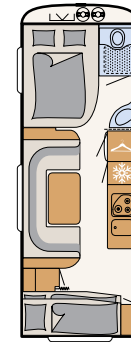

560 FMK

6 vuodepaikkaa