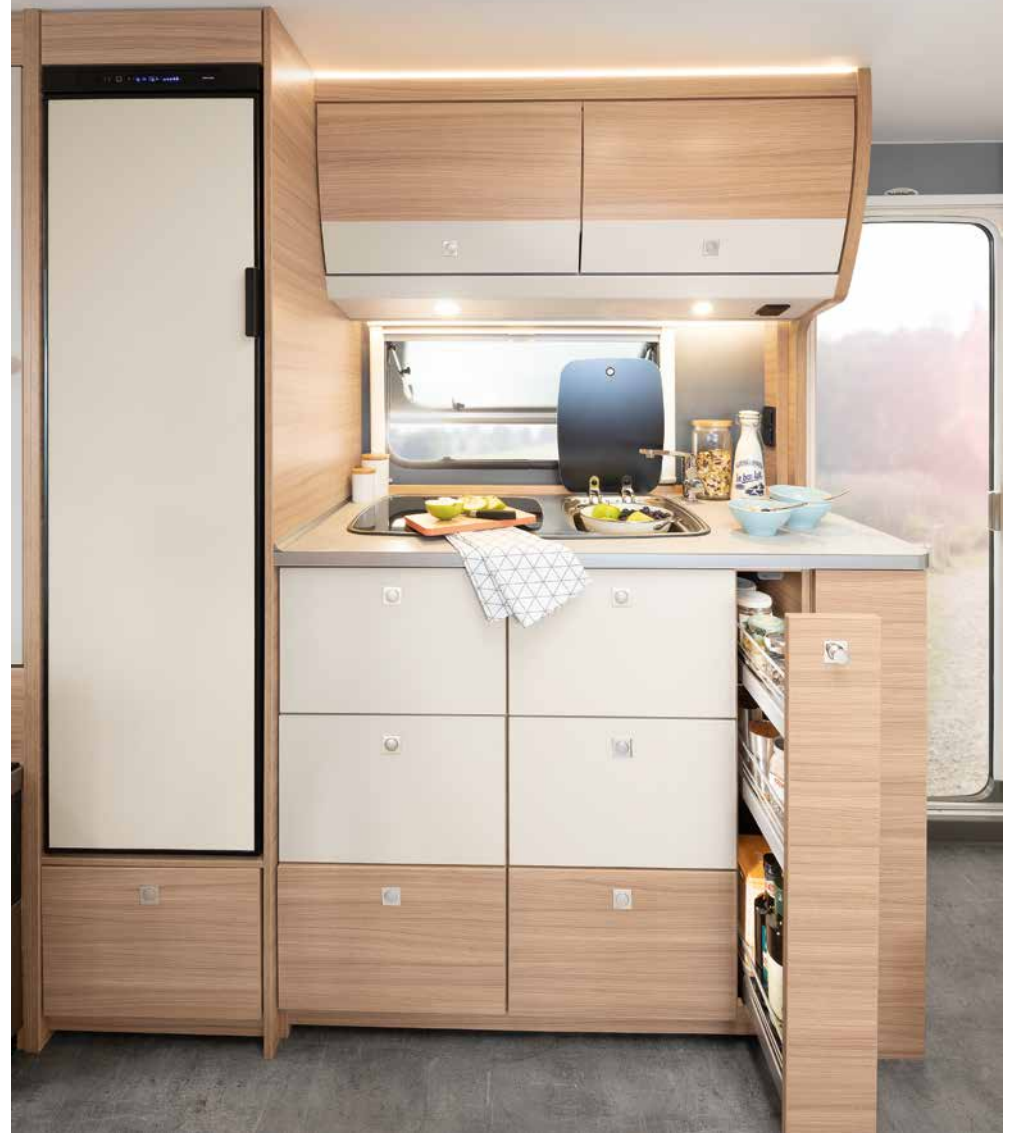

Käytännöllinen keittiö, jossa tilavat vetolaatikot ja apteekkarinkaappi • 550 ESK | Mount