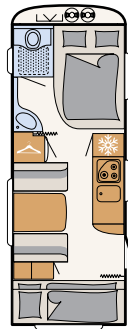

Kokonaisvaltaista hyvinvointia

Camperin kompaktissa kylpyhuoneessa on kaikki, mitä tarvitset valmistautuessasi uuteen lomapäivään - 550 ESK | Mount

Tilavan vuoteen välittömässä läheisyydessä sijaitsevat pesutilat:
suihku ja WC - 730 FKR | Galaxy

Valkoinen sileä pelti

Hopea sileä pelti

460 EL

3 vuodepaikkaa

500 QSK

6 vuodepaikkaa

510 LE

4 vuodepaikkaa