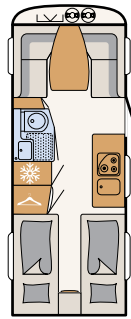

510 LE

4 vuodepaikkaa