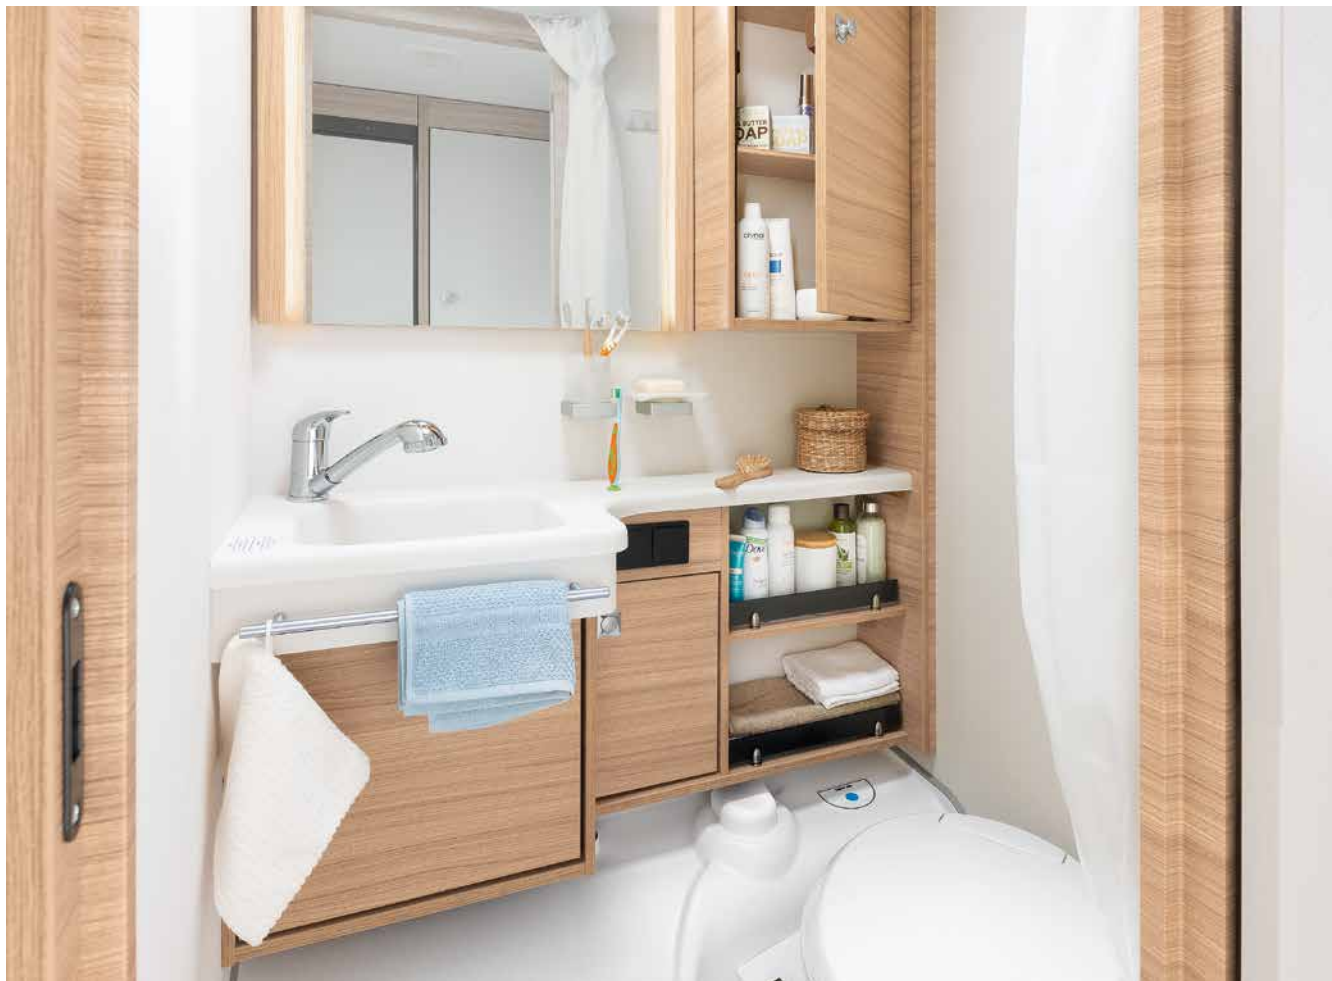

Kokonaisvaltaista hyvinvointia

Camperin kompaktissa kylpyhuoneessa on kaikki, mitä tarvitset valmistautuessasi uuteen lomapäivään - 550 ESK | Mount

Tilavan vuoteen välittömässä läheisyydessä sijaitsevat pesutilat:
suihku ja WC - 730 FKR | Galaxy