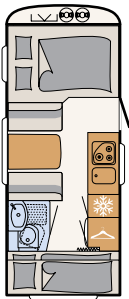

500 QSK

6 vuodepaikkaa