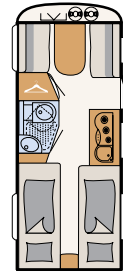

460 LE
3 vuodepaikkaa