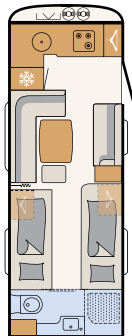

550 BET

3 vuodepaikkaa