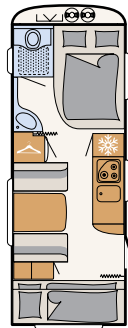

Valkoinen sileä pelti

Hopea sileä pelti

460 EL

3 vuodepaikkaa

500 QSK

6 vuodepaikkaa

510 LE

4 vuodepaikkaa