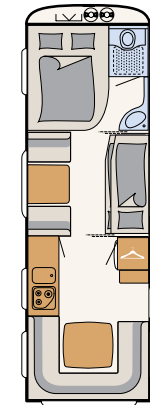

730 FKR

8 vuodepaikkaa

Suurin mahdollinen vuodepaikkamäärä sisältää istuinryhmästä tehtävän vuoteen sekä lisävarusteena saatavan kolmannen kerrosvuoteen ja muut mahdolliset lisävarustevaihtoehdot.