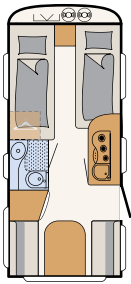

475 EL

3 vuodepaikkaa