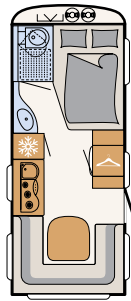

495 FR

4 vuodepaikkaa