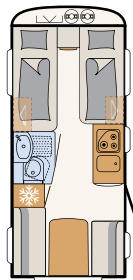

460 EL

3 vuodepaikkaa