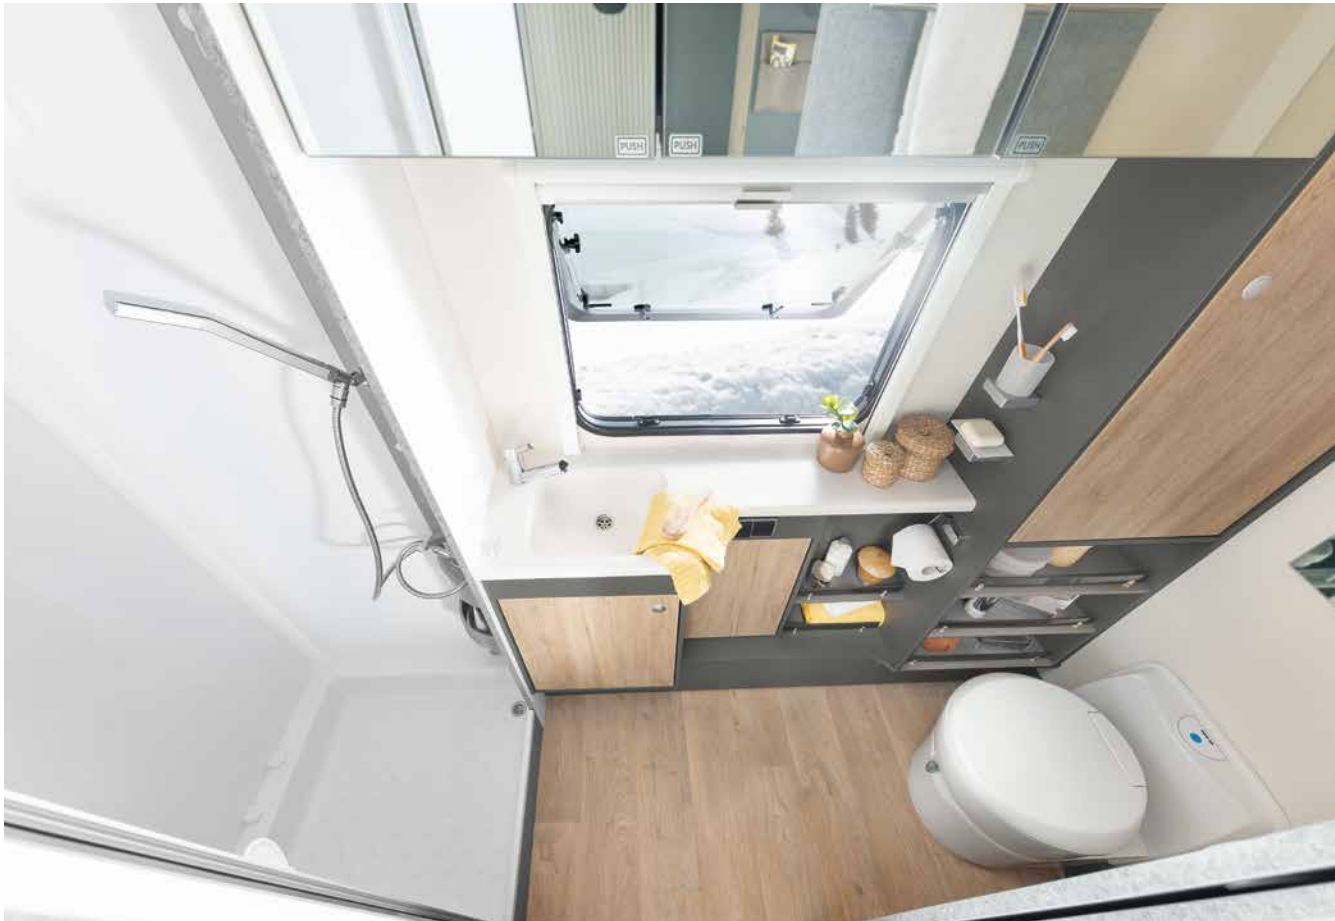

PESUTILAT

Tilava kylpyhuone

Tilavassa, koko ajoneuvon levyisessä suihkulla varustetussa pesutilassa päivä alkaa mukavasti - 690 BQT