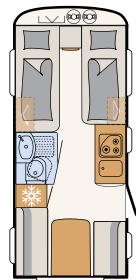

460 EL

3 vuodepaikkaa