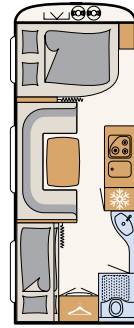

540 QMK

6 vuodepaikkaa