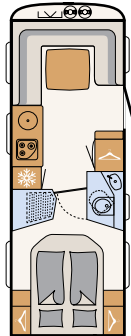

Valkoinen sileä pelti (vakio)

Hopea sileä pelti

540 QMK

3 vuodepaikkaa

550 BET

3 vuodepaikkaa

550 RD

3 vuodepaikkaa