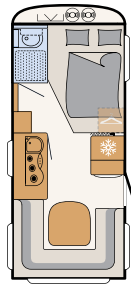

475 FR

4 vuodepaikkaa