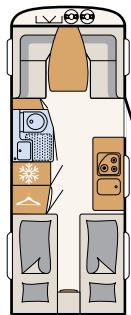

Valkoinen kuulavasaroitu pelti (vakio)

Valkoinen sileä pelti

Hopea sileä pelti

460 EL

3 vuodepaikkaa

490 EST

3 vuodepaikkaa

510 LE