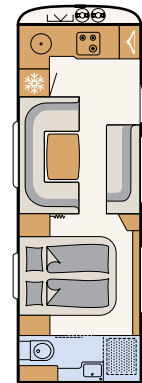

690 BQT

4 vuodepaikkaa

Suurin mahdollinen vuodepaikkamäärä sisältää istuinryhmästä tehtävän vuoteen sekä lisävarusteena saatavan kolmannen kerrosvuoteen ja muut mahdolliset lisävarustevaihtoehdot.