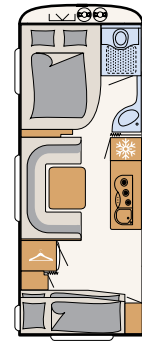

565 FMK

6 vuodepaikkaa