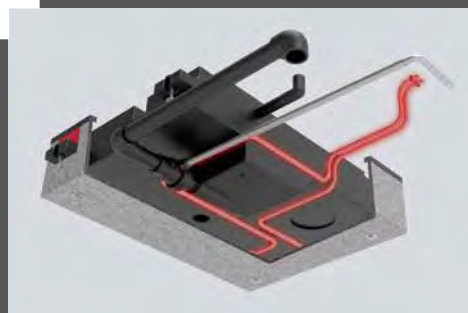

Lämmitetty ja eristetty 42 l harmaavesisäiliö ei jäädy pakkasellaakaan