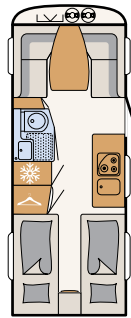

510 LE

4 vuodepaikkaa