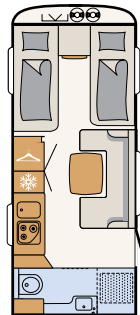

520 ELT

3 vuodepaikkaa