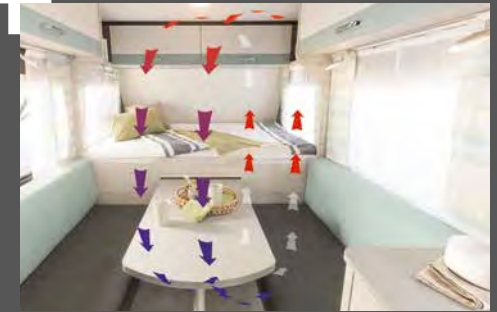

AirPlus-järjestelmän ansiosta ilma kiertää sisätiloissa yläkaapistojen takaa.