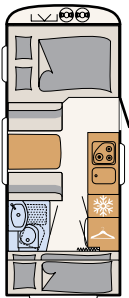

500 QSK

6 vuodepaikkaa