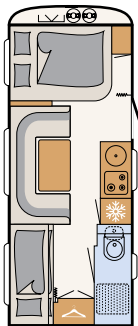

540 QMK

3 vuodepaikkaa