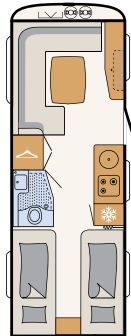

Valkoinen sileä pelti (vakio)

Hopea sileä pelti

540 QMK

3 vuodepaikkaa

550 BET

3 vuodepaikkaa

550 RD

3 vuodepaikkaa