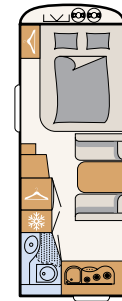

480 FSH
3 vuodepaikkaa