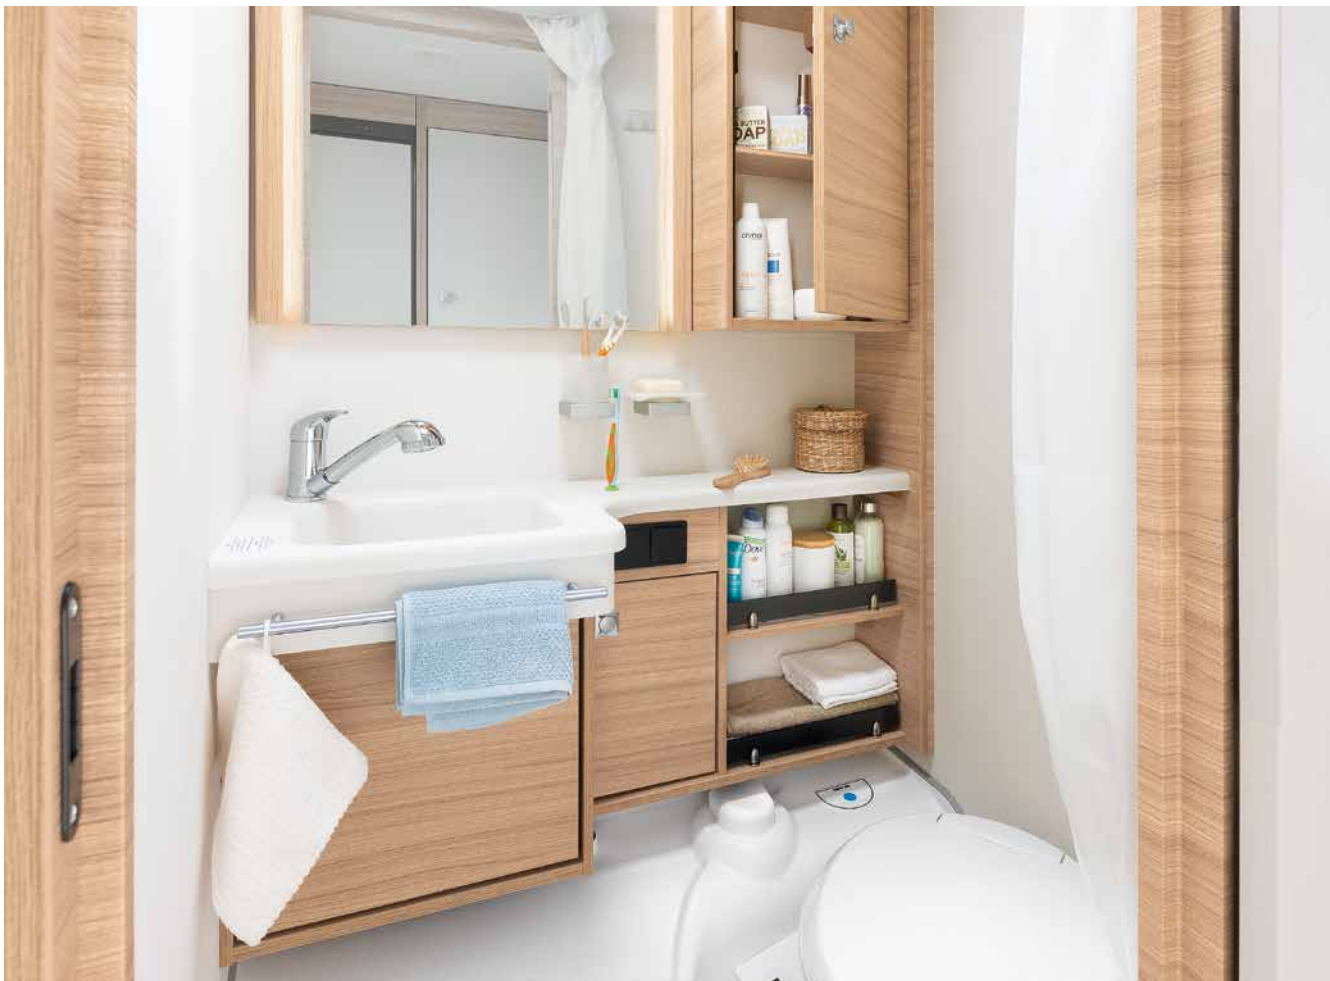

Kokonaisvaltaista hyvinvointia

Camperin kompaktissa kylpyhuoneessa on kaikki, mitä tarvitset valmistautuessasi uuteen lomapäivään - 550 ESK | Mount

Tilavan vuoteen välittömässä läheisyydessä sijaitsevat pesutilat: suihku ja WC - 730 FKR | Galaxy