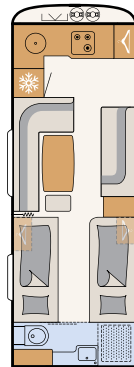

670 BET

3 vuodepaikkaa