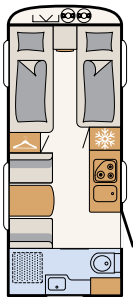

Valkoinen kuulavasaroitu pelti (vakio)

Valkoinen sileä pelti

Hopea sileä pelti

460 EL

3 vuodepaikkaa

490 EST

3 vuodepaikkaa

510 LE