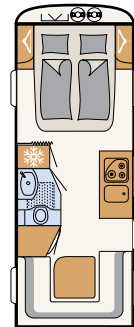

530 DR

4 vuodepaikkaa