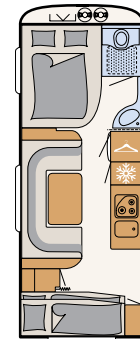

560 FMK

6 vuodepaikkaa