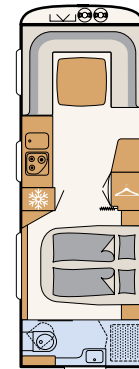

650 RQT

4 vuodepaikkaa