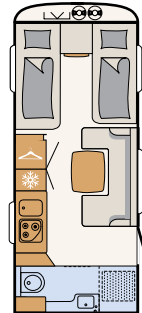

Valkoinen sileä pelti

Hopea sileä pelti

460 EL

3 vuodepaikkaa

490 EST

3 vuodepaikkaa

510 LE

4 vuodepaikkaa