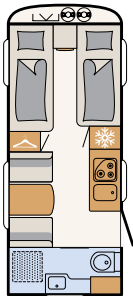

Valkoinen sileä pelti

Hopea sileä pelti

460 EL

3 vuodepaikkaa

490 EST

3 vuodepaikkaa

510 LE

4 vuodepaikkaa