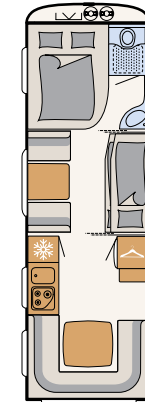

730 FKR

8 vuodepaikkaa

Suurin mahdollinen vuodepaikkamäärä sisältää istuinryhmästä tehtävän vuoteen sekä lisävarusteena saatavan kolmannen kerrosvuoteen ja muut mahdolliset lisävarustevaihtoehdot.