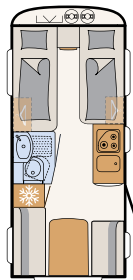

Valkoinen sileä pelti

Hopea sileä pelti

460 EL

3 vuodepaikkaa

490 EST

3 vuodepaikkaa

510 LE

4 vuodepaikkaa