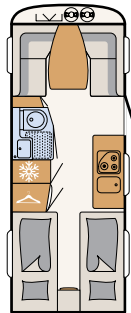

Valkoinen sileä pelti

Hopea sileä pelti

460 EL

3 vuodepaikkaa

490 EST

3 vuodepaikkaa

510 LE

4 vuodepaikkaa