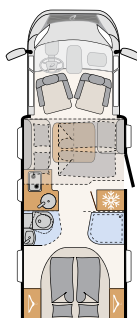

Valkoinen (vakio)

Active (osa lisähinnasta saatavaa ACTIVE-varustelua)

T 6752 DBL
5 vuodepaikkaa