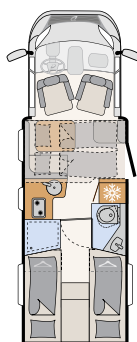

T 7052 EB
5 vuodepaikkaa