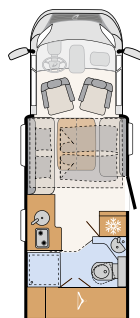

T 6762
5 vuodepaikkaa