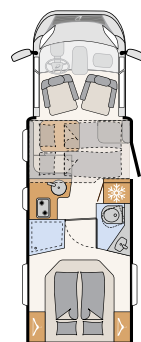

T 7052 DBM
5 vuodepaikkaa