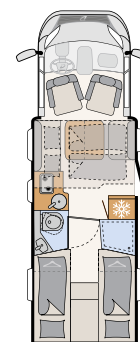

T 7052 EBL
5 vuodepaikkaa

Vuodepaikkamäärä kertoo suurimman mahdollisen vuoteiden määrän kyseessä olevassa pohjaratkaisussa ja on osittain mahdollinen vain lisähintaan saatavien varusteiden kanssa.