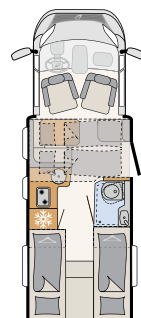

T 6812 EB
5 vuodepaikkaa

Monet mallit
saatavissa
myös ACTIVE-
varustelulla!