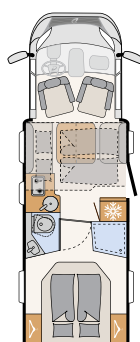

T 7052 DBL
5 vuodepaikkaa