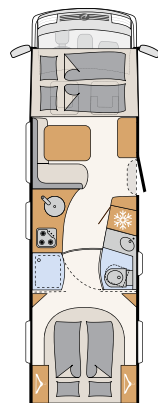

I 7850-2 DBM

5 vuodepaikkaa