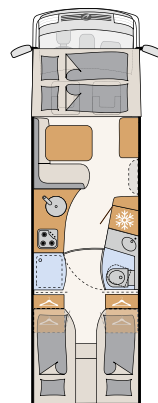

I 7850-2 EB

5 vuodepaikkaa