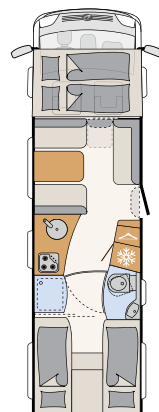

A 9000-2 EB

6 vuodepaikkaa

Vuodepaikkamäärä kertoo suurimman mahdollisen vuoteiden määrän kyseessä olevassa pohjaratkaisussa ja on osittain mahdollinen vain lisähintaan saatavien varusteiden kanssa.