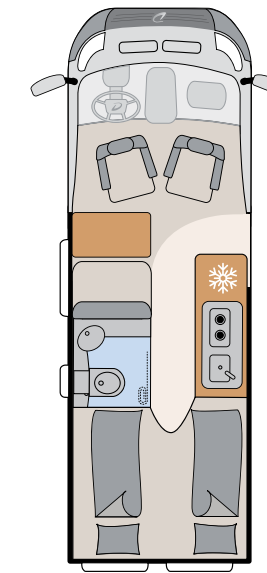

640 EK

Pituus / leveys / korkeus (cm) 636 / 205 / 265
Vuode (cm): erillisvuoteet 195 - 179 × 197
Pesutilan malli: kompakti pesutila
Kattovuode: tilauksesta
Avattu ohjaamo: tilauksesta
Alusta: Fiat / Citroën
Sisustus: Cos (vaihtoehtoisesti Scandi)