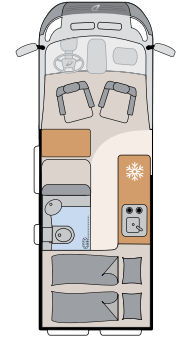

Valinta on sinun.

Älä enää etsi, vaan löydä! Kaikkiaan 9 pohjaratkaisua, kaksi erilaista alustaa kolmena eri pituutena sekä kolme erilaista pesutilaratkaisua – vain harva valmistaja pystyy tarjoamaan näin suuren vaihtoehtojen määrän.

600 DK