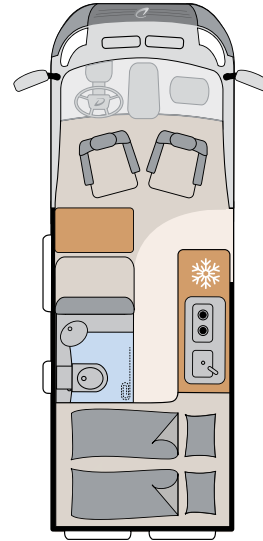

600 DK

600 DS

640 EK

640 ES

Yhteenveto.

600 DK

Pituus / leveys / korkeus (cm) 599 / 205 / 265
 Vuode (cm): parivuode 197 × 157 - 140
 Pesutilan malli: kompakti pesutila
 Kattovuode: tilauksesta
 Avattu ohjaamo: tilauksesta
 Alusta: Fiat / Citroën
 Sisustus: Cos (vaihtoehtoisesti Scandi)