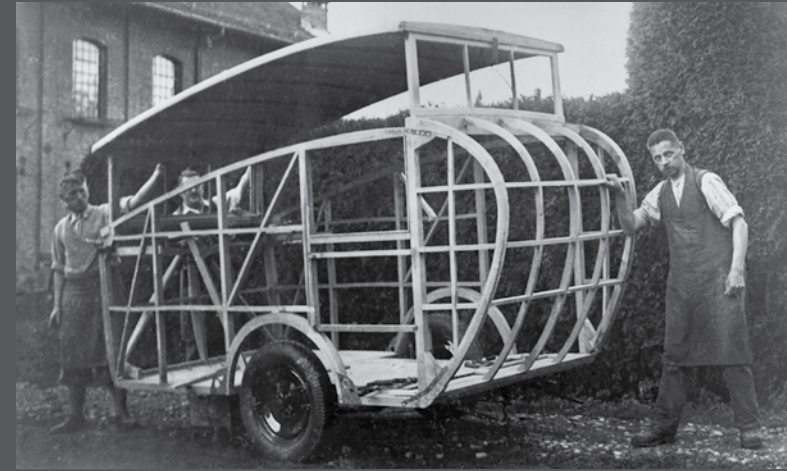

Vuonna 1931 Arist Dethleffs keksii karavaanarimatkailun.

Pitääkseen perheensä työmatkoilla aina lähellä Arist Dethleffs keksii ensimmäisen asuntovaunun – ja sen myötä täysin uuden lomamuodon. Näin tämä ratsupiisokojen ja suksisauvojen valmistaja raivaa tien vieläkin jatkuvalla menestystarinalle: karavaanarimatkailulle.

Ei ilman perhettäni!

Idea lähtee tuotantoon.

Missä Dethleffsin perhe sitten ilmestyykin matkailuvaununsä kanssa, uteliaat ihmiset ympäröivät yhdistelmän. Prototyyppi herättää suurta kiinnostusta ja saa yhä enemmän kannattajia. Ideasta kasvaa yritys ja yrityksestä kokonainen vapaa-aika- ja lomateollisuus.

ARIST DETHLEFFS TEKI IDEASTA LIIKKEEN.
HÄNEN PIONEERIHENKENSÄ JATKAA ELÄMÄÄ
DETHLEFFS'LLÄ JA ON SIITÄ LÄHTIEN SAANUT
MILJOONAT IHASTUMAAN.

Dethleffs

90 vuotta kokemusta, luotettavuutta ja palvelua.

Tervetuloa Dethleffs-maailmaan.