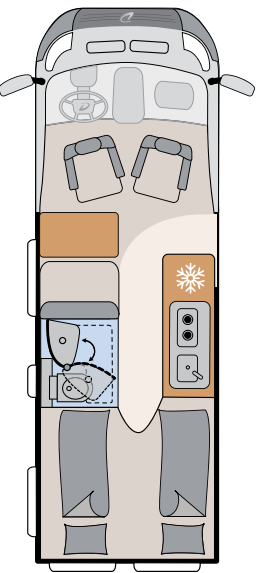

640 ES

Pituus / leveys / korkeus (cm) 636 / 205 / 265
Vuode (cm): erillisvuode 195 - 179 × 197
Pesutilan malli: kääntyvä suihkuseinä
Kattovuode: tilauksesta
Avattu ohjaamo: tilauksesta
Alusta: Fiat / Citroën
Sisustus: Cos (vaihtoehtoisesti Scandi)