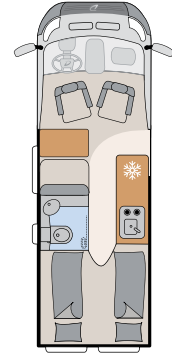

600 DK

600 DS

640 EK

640 ES

Yhteenveto.

600 DK

Pituus / leveys / korkeus (cm) 599 / 205 / 265
 Vuode (cm): parivuode 197 × 157 - 140
 Pesutilan malli: kompakti pesutila
 Kattovuode: tilauksesta
 Avattu ohjaamo: tilauksesta
 Alusta: Fiat / Citroën
 Sisustus: Cos (vaihtoehtoisesti Scandi)