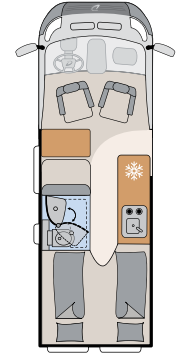

600 DK

600 DS

640 EK

640 ES

Yhteenveto.

600 DK

Pituus / leveys / korkeus (cm) 599 / 205 / 265
 Vuode (cm): parivuode 197 × 157 - 140
 Pesutilan malli: kompakti pesutila
 Kattovuode: tilauksesta
 Avattu ohjaamo: tilauksesta
 Alusta: Fiat / Citroën
 Sisustus: Cos (vaihtoehtoisesti Scandi)