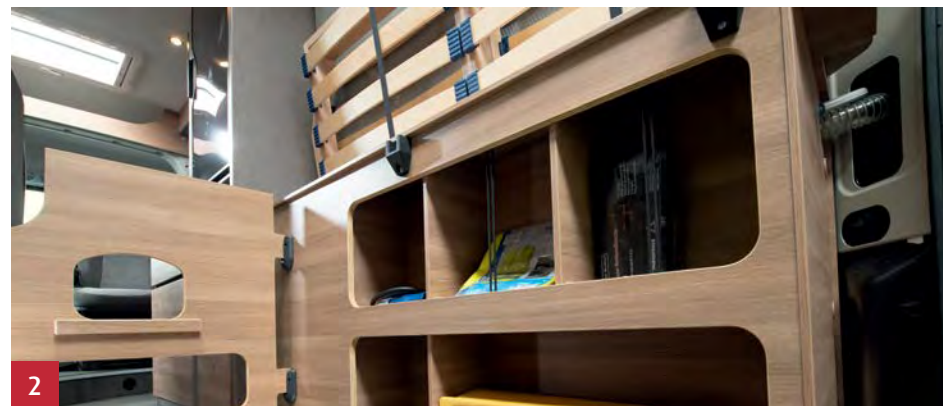

Eron huomaat yksityiskohdista.

Yksityiskohdista tunnistaa retkeilyautojen rakentamisesta saadun 17 vuoden kokemuksen. Dethleffsin insinöörit tietävät, mikä on tärkeää.

1. 1 **Vakiona olevien kiinnitysrenkaiden** avulla kuljetus on turvallista. Vaikka sitten haluaisit kuljettaa pesukoneen.
2. 2 **Takahyllykkö** on todella kätevä, kun pysähdyttäessä halutaan saada kaikki tarvittava nopeasti esille.
3. 3 **Pistorasiat** suko- ja USB-liitännöille (A ja C) sekä säilytysverkko.
4. 4 **Suuret, vetimetömät ja keskuslukittavat laatikot** pitävät kaikki keittiötarvikkeet turvallisesti omilla paikoillaan.
5. 5 **Tänne mahtuu retkievästä:** Eri jääkaappimallit ovat tilavuudeltaan vähintään 84 litraa ja niissä on 3 tähden pakastelokero.
6. 6 Myös **korokkeessa** on yksi **säilytyslokero**.
7. 7 Integroidut **vaatekaapit** pitävät vaatteet siistissä järjestyksessä.
8. 8 **Epäsuora tunnelmavalaisuus** luo viihtyisän tunnelman ja toimii samalla askelmasta varoittavana valona (lisävaruste).

1

3

4

5

6

2

7

8