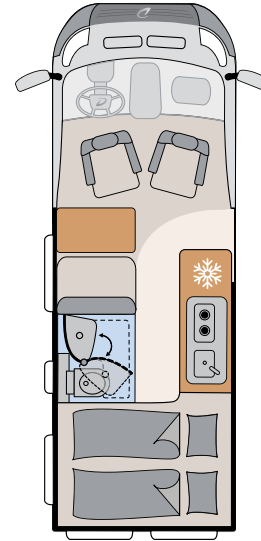

600 DS

Pituus / leveys / korkeus (cm) 599 / 205 / 265
Vuode (cm): parivuode 197 × 157 - 140
Pesutilan malli: kääntyvä suihkuseinä
Kattovuode: tilauksesta
Avattu ohjaamo: tilauksesta
Alusta: Fiat / Citroën
Sisustus: Cos (vaihtoehtoisesti Scandi)