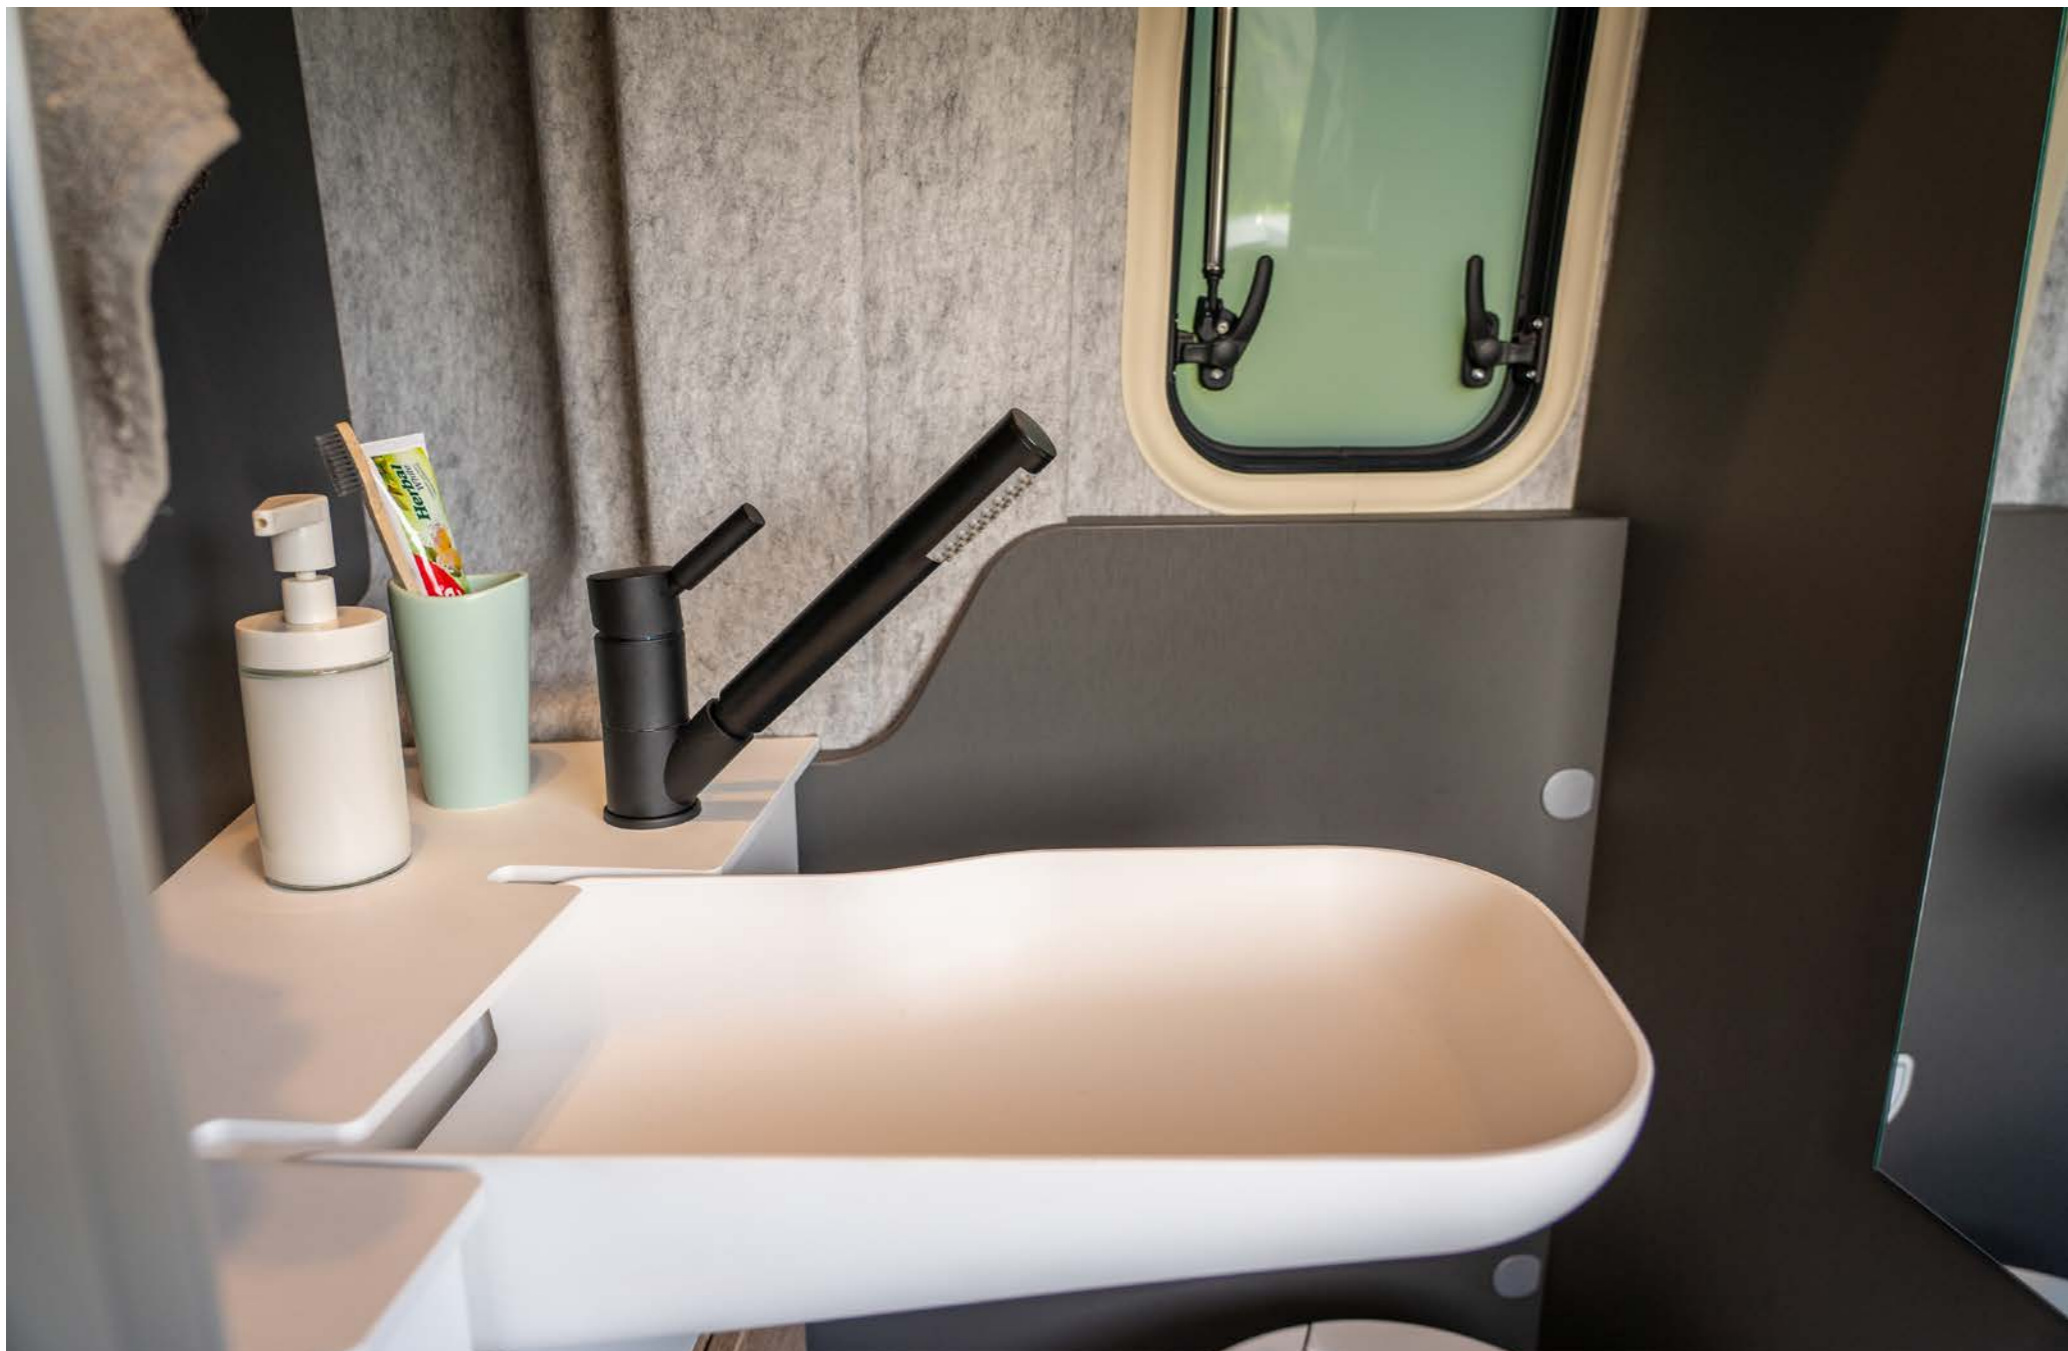

Kotoisaa tunnelmaa.

Kodikasta ja tilavaa: puoliruokailuryhmän istuinryhmä ja 50 cm leveä kääntöpöytä.

- 1 Istuimen selkänojan kaltevuutta voi säätää, mikä takaa optimaalisen istumis- ja matkustusmukavuuden. Ajoneuvon kankainen seinäverhoilu luo miellyttävän ja hengittävän tunnelman ja vaimentaa ääntä.
- 2 Keittiössä on monia säilytystasoja ja hyllyjä sekä kiinteästi asennettu hana. Suuriin vetimättömiin vetolaatikoihin mahtuvat kaikki keittiötarvikkeet ja niissä on keskuslukitus.

Oikea suihku.

Ainutlaatuisessa pesu- ja pukeutumistilassa on tilaa ja yksityisyyttä. Ruloverho erottaa kylpyhuoneen asuin- ja nukkumistilasta. Kulun tiellä ei ole askelmia.

1 Pesualtaan voi kääntää pois tieltä, jolloin saadaan lisää tilaa.