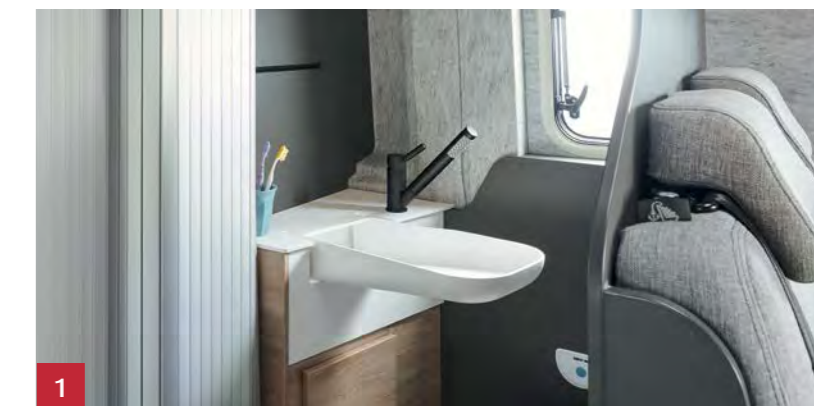

Kotoisaa tunnelmaa.

Kodikasta ja tilavaa: puoliruokailuryhmän istuinryhmä ja 50 cm leveä kääntöpöytä.

- 1 Istuimen selkänojan kaltevuutta voi säätää, mikä takaa optimaalisen istumis- ja matkustusmukavuuden. Ajoneuvon kankainen seinäverhoilu luo miellyttävän ja hengittävän tunnelman ja vaimentaa ääntä.
- 2 Keittiössä on monia säilytystasoja ja hyllyjä sekä kiinteästi asennettu hana. Suuriin vetimättömiin vetolaatikoihin mahtuvat kaikki keittiötarvikkeet ja niissä on keskuslukitus.

Oikea suihku.

Ainutlaatuisessa pesu- ja pukeutumistilassa on tilaa ja yksityisyyttä. Ruloverho erottaa kylpyhuoneen asuin- ja nukkumistilasta. Kulun tiellä ei ole askelmia.

1 Pesualtaan voi kääntää pois tieltä, jolloin saadaan lisää tilaa.

2 Vain Globetrailissa: suihku samassa lattiatasossa.

1

2

Lokoina vuode pyörien päällä.

Globetrailin erityisen suuri 2,00 x 1,40 m kokoinen patja takaa erinomaisen nukkumismukavuuden kahdelle hengelle. Lautasjousitus tukee mukavasti selkäranka.